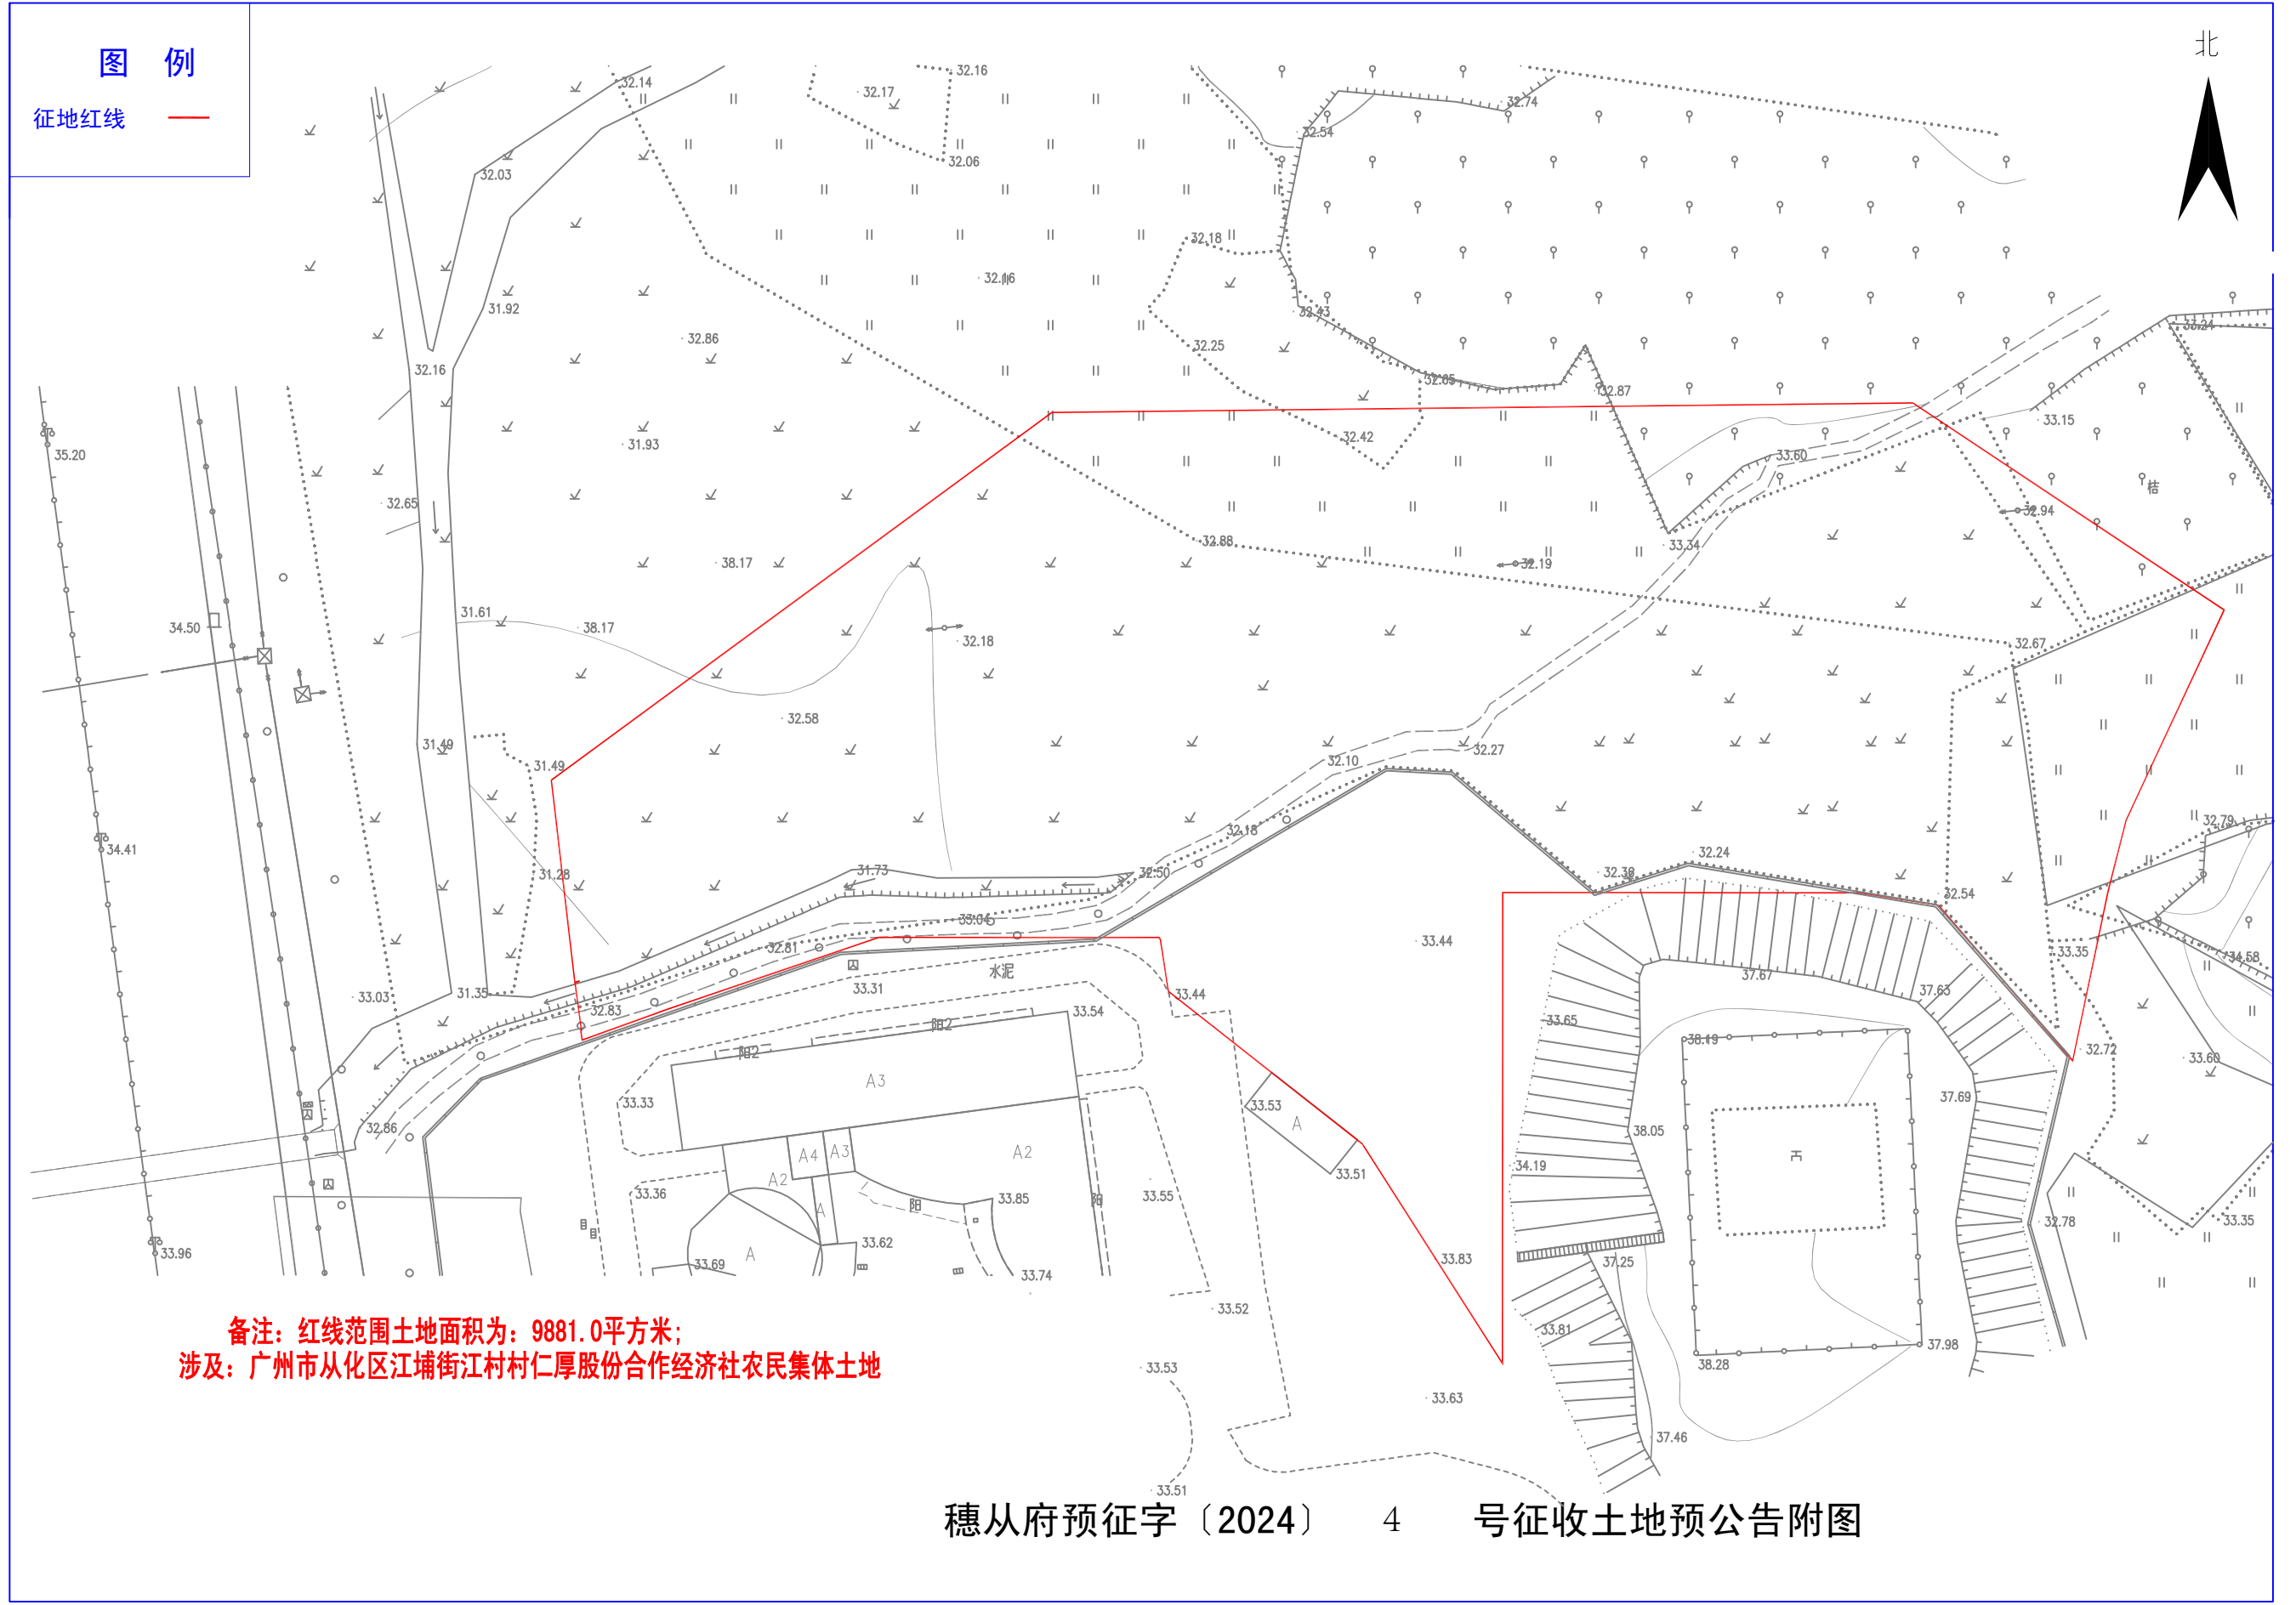

征收土地预告附图

**备注：红线范围土地面积为：9881.0平方米；
涉及：广州市从化区江埔街江村村仁厚股份合作经济社农民集体土地**

穗从府预征字（2024） 4 号征收土地预告附图

2024年3月数字化制图。
2000国家大地坐标系。
1985国家高程基准，等高距为20.0米。