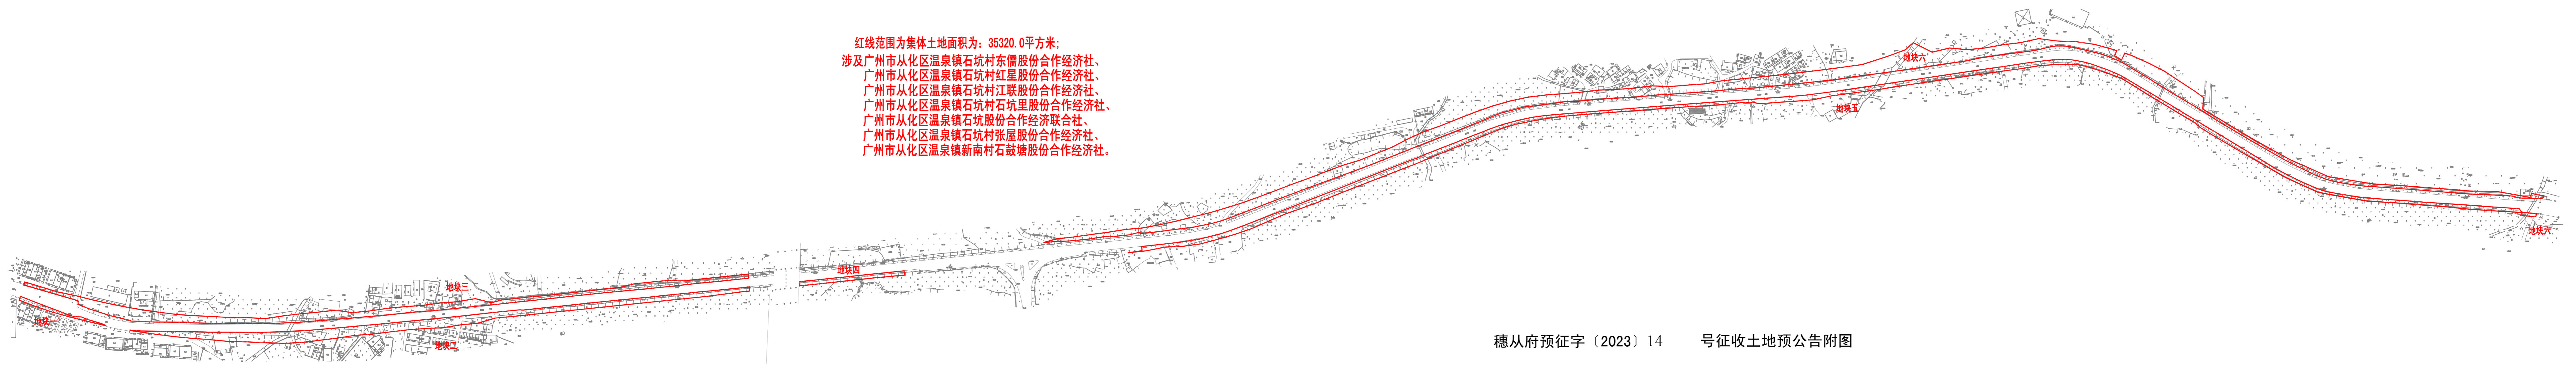

征收土地预公告附图

图例

征地红线

北

红线范围为集体土地面积为：35320.0平方米；
涉及广州市从化区温泉镇石坑村东儒股份合作经济社、
广州市从化区温泉镇石坑村红星股份合作经济社、
广州市从化区温泉镇石坑村江联股份合作经济社、
广州市从化区温泉镇石坑村石坑里股份合作经济社、
广州市从化区温泉镇石坑股份合作经济社、
广州市从化区温泉镇石坑村张屋股份合作经济社、
广州市从化区温泉镇新南村石鼓塘股份合作经济社。

穗从府预征字（2023）14 号征收土地预公告附图