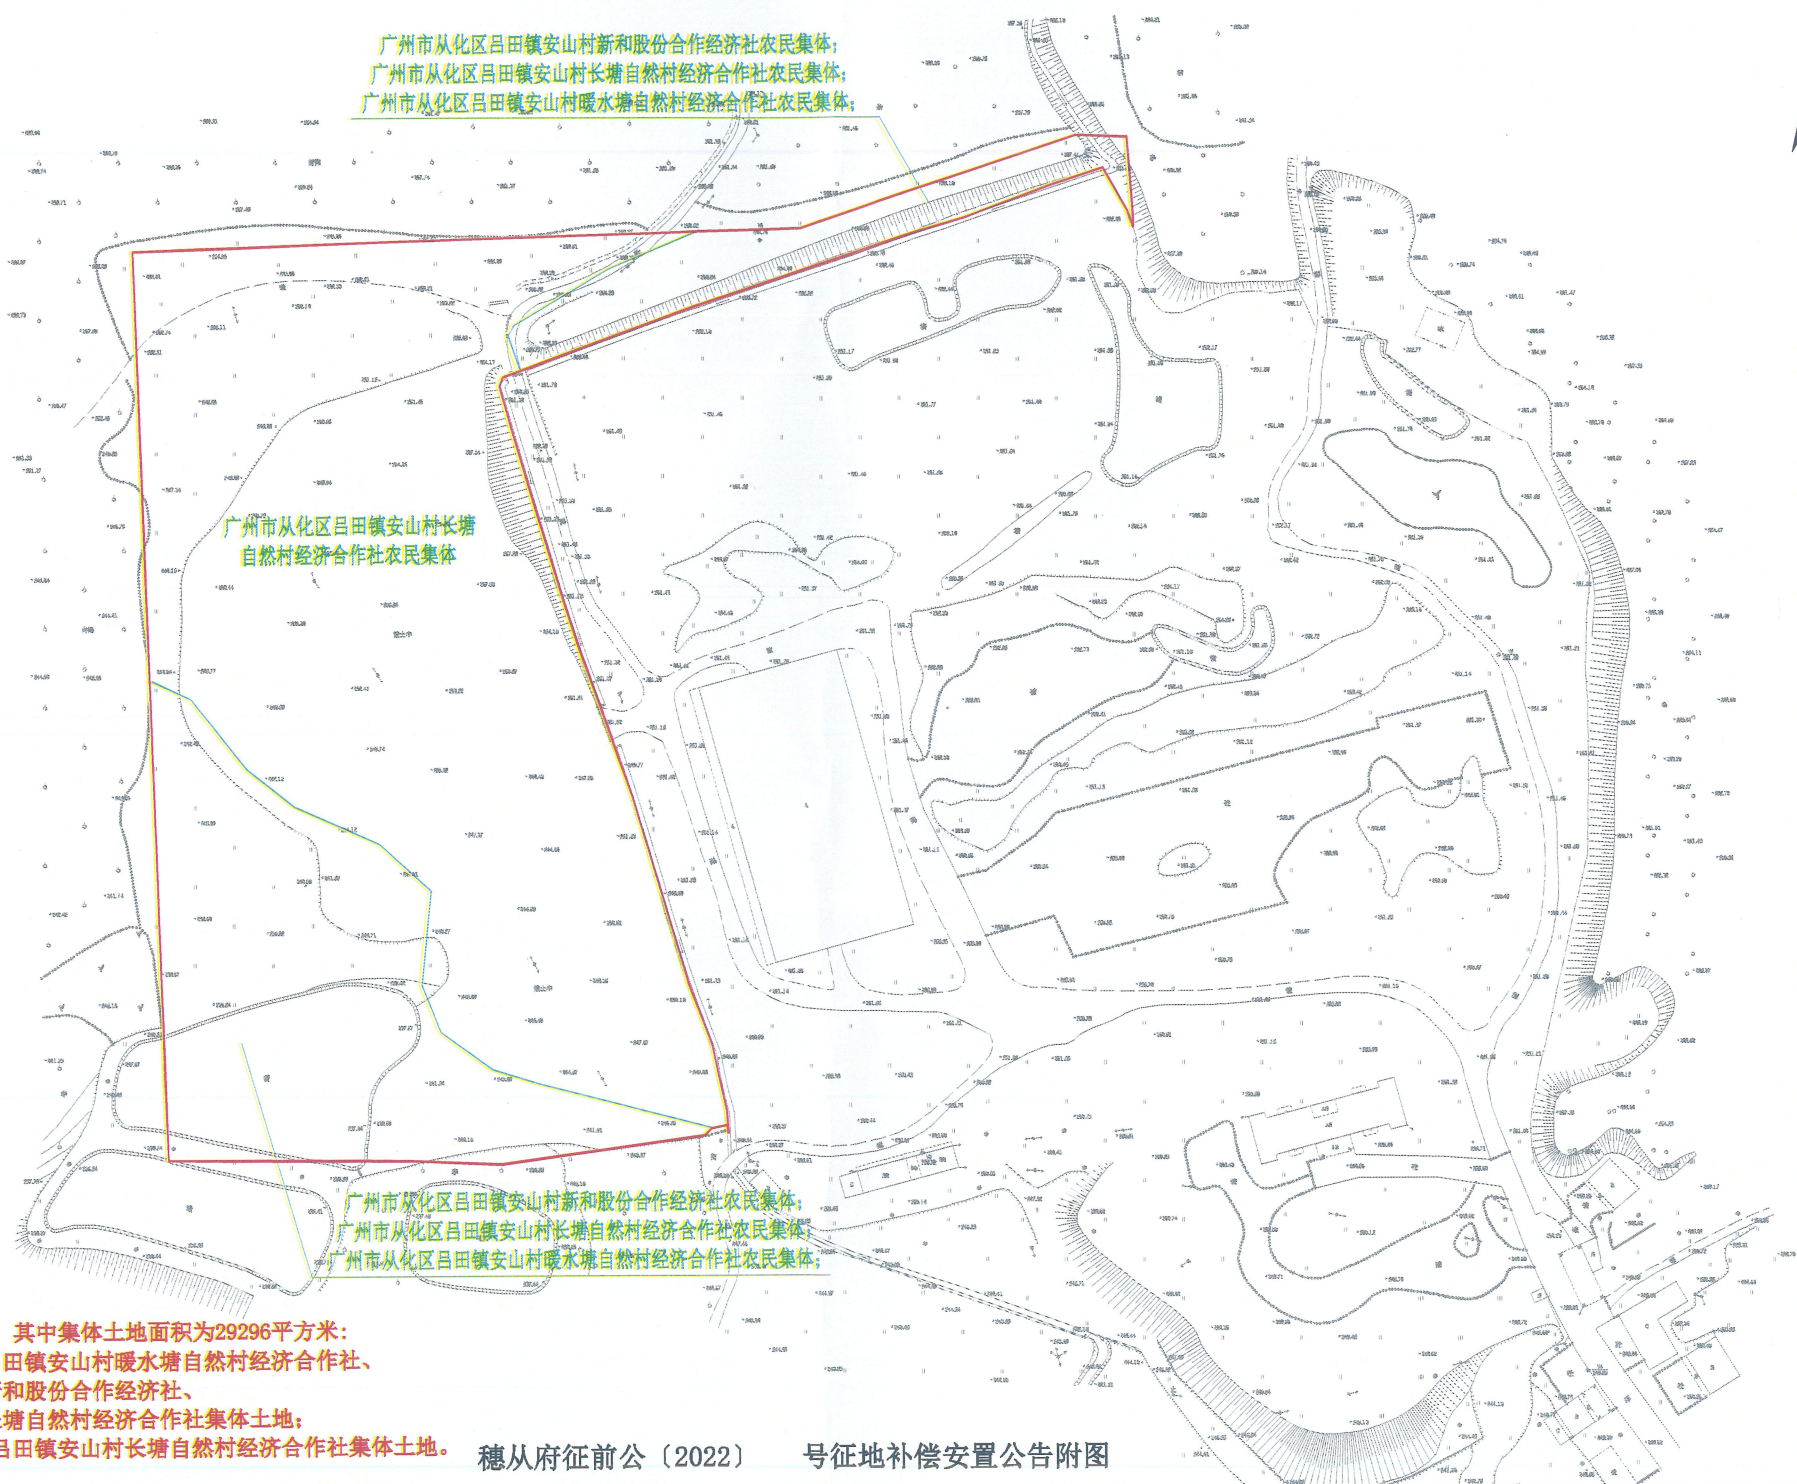

征地补偿安置公告附图

图例
征地红线 ————
权属界线 ————
权属单位名称 集体

用地红线范围为91446平方米，其中集体土地面积为29296平方米：
9679平方米是广州市从化区吕田镇安山村暖水塘自然村经济合作社、
广州市从化区吕田镇安山村新和股份合作经济社、
广州市从化区吕田镇安山村长塘自然村经济合作社集体土地；
19617平方米是广州市从化区吕田镇安山村长塘自然村经济合作社集体土地。

穗从府征前公〔2022〕 号征地补偿安置公告附图