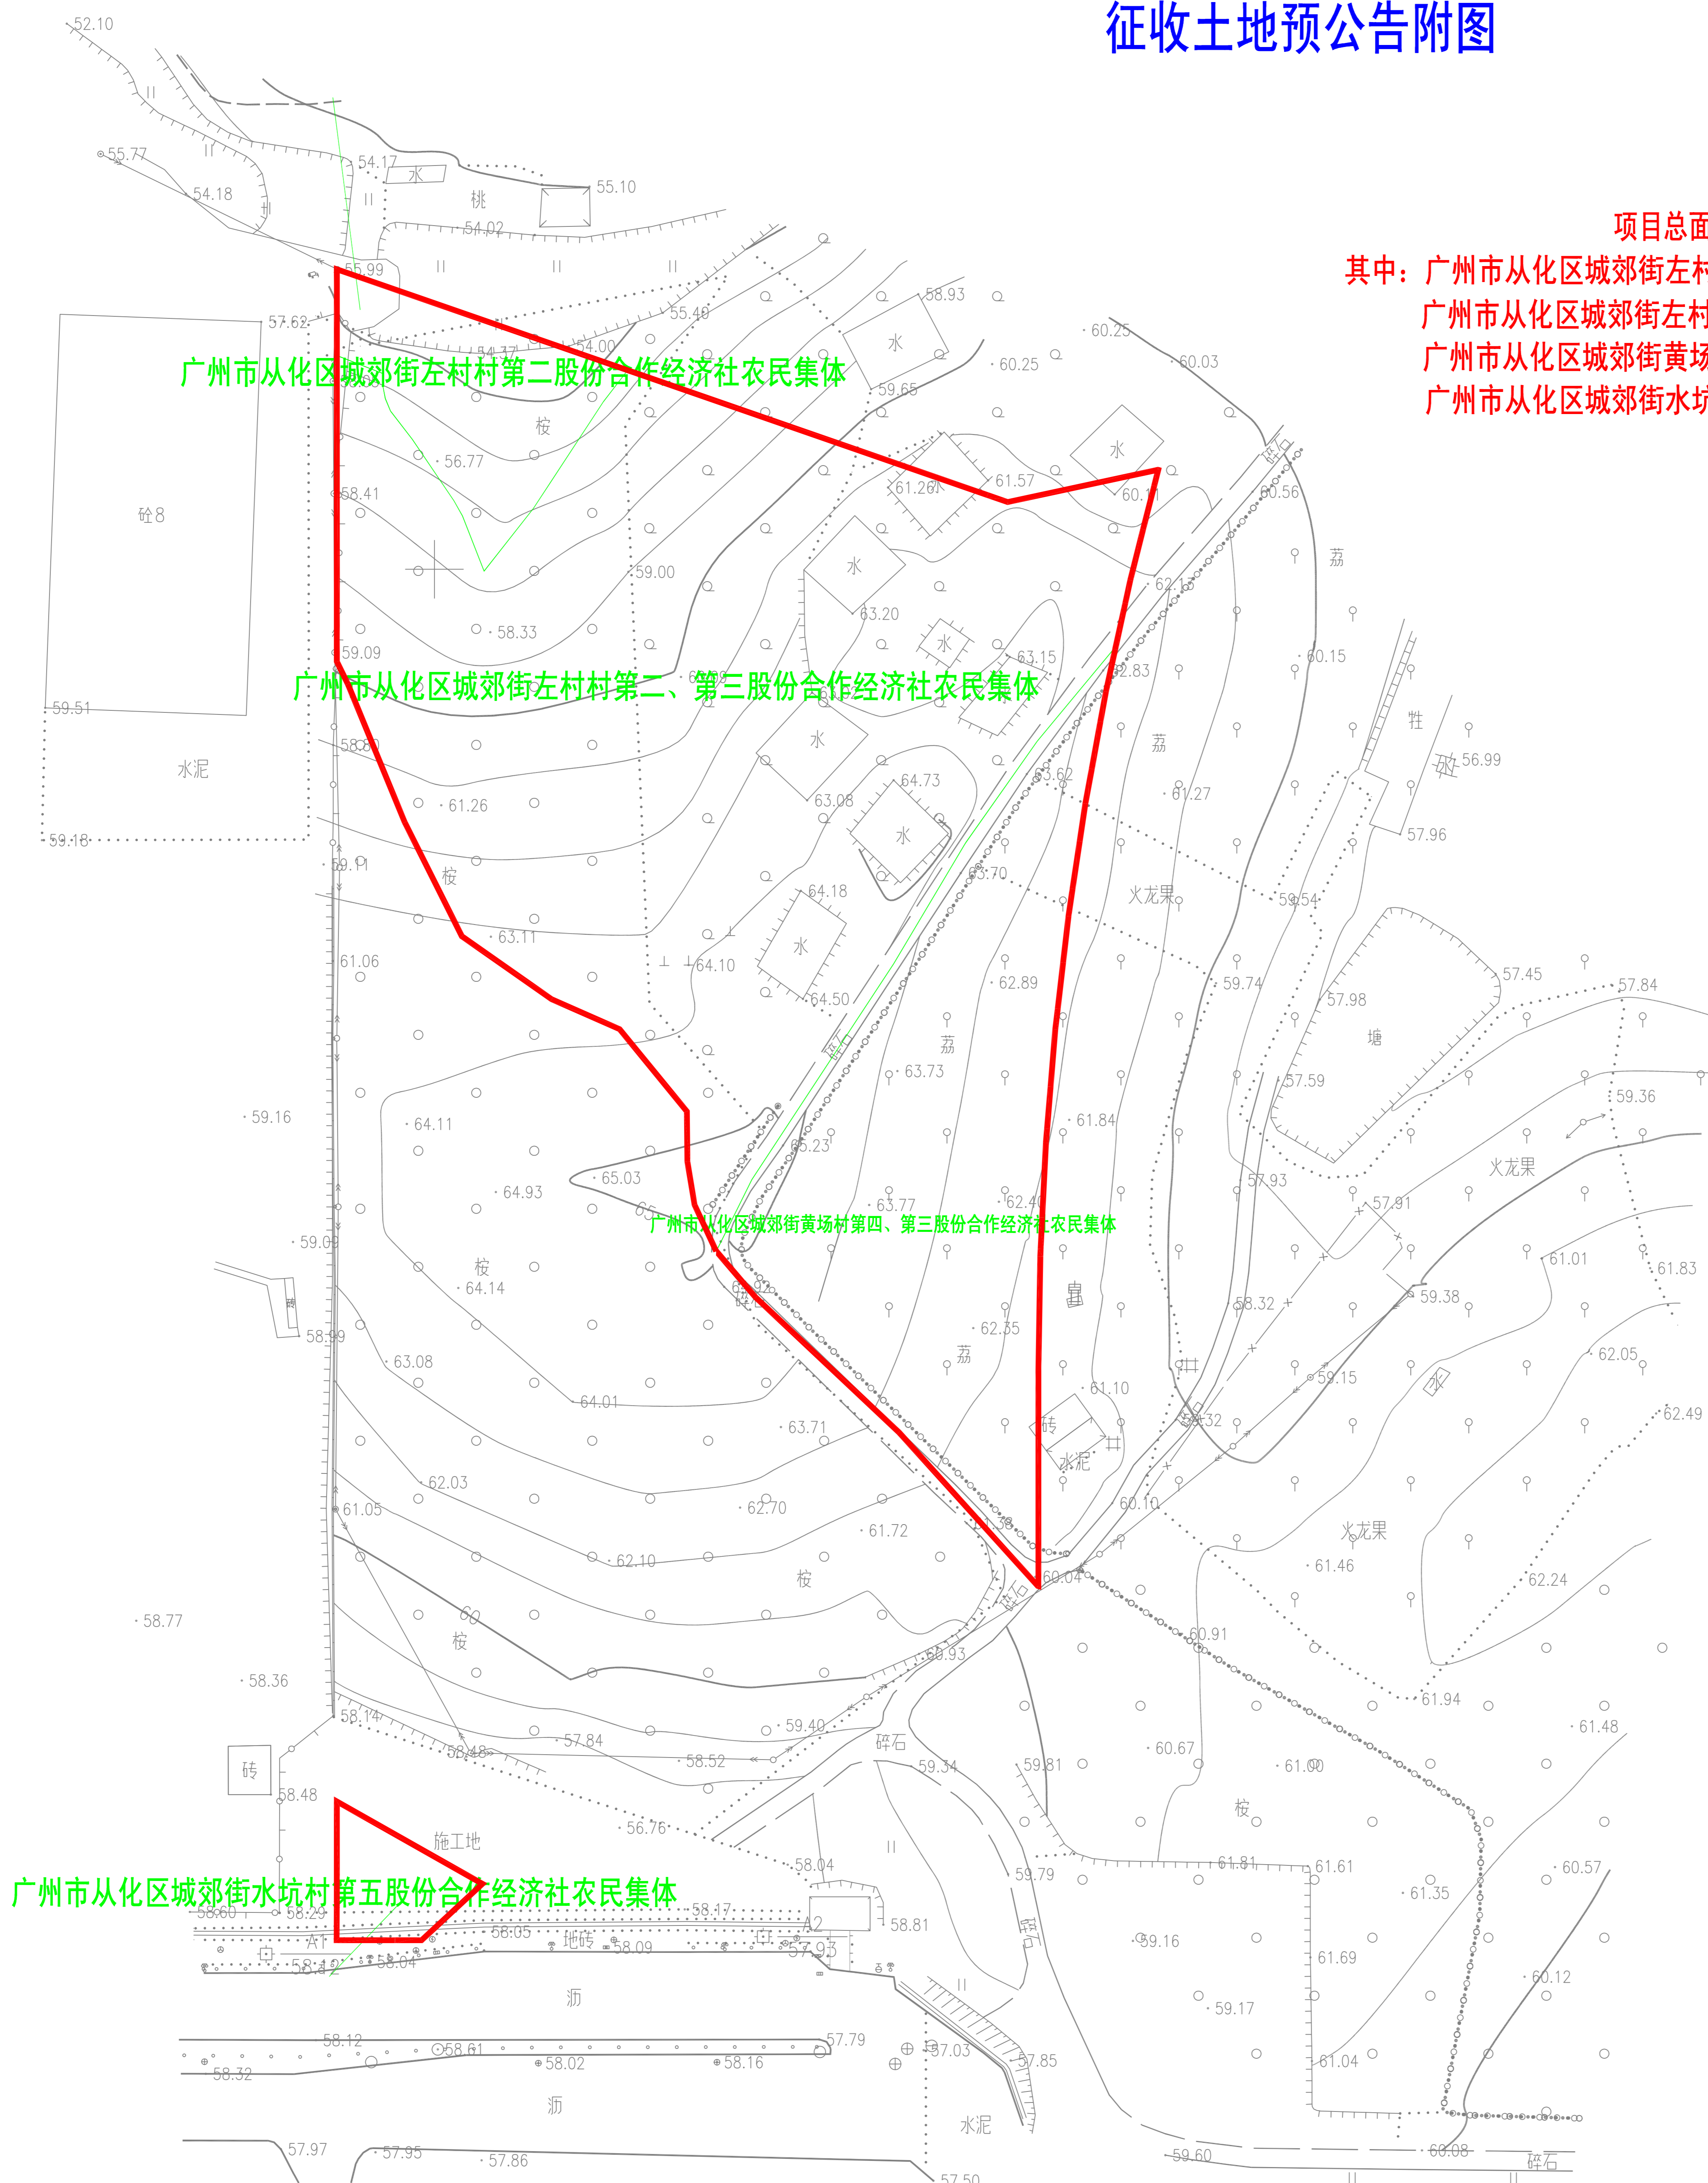

### 征收土地预公告附图

#### 图例

- 征地红线 ————
- 权属界线 ————
- 权属单位名称 集体

项目总面积为：33242平方米；  
 其中：广州市从化区城郊街左村村第二股份合作经济社农民集体土地面积为：1179平方米；  
 广州市从化区城郊街左村村第二、第三股份合作经济社农民集体土地面积为：11528平方米；  
 广州市从化区城郊街黄场村第四、第三股份合作经济社农民集体土地面积为：4567平方米；  
 广州市从化区城郊街水坑村第五股份合作经济社农民集体土地面积为：372平方米；