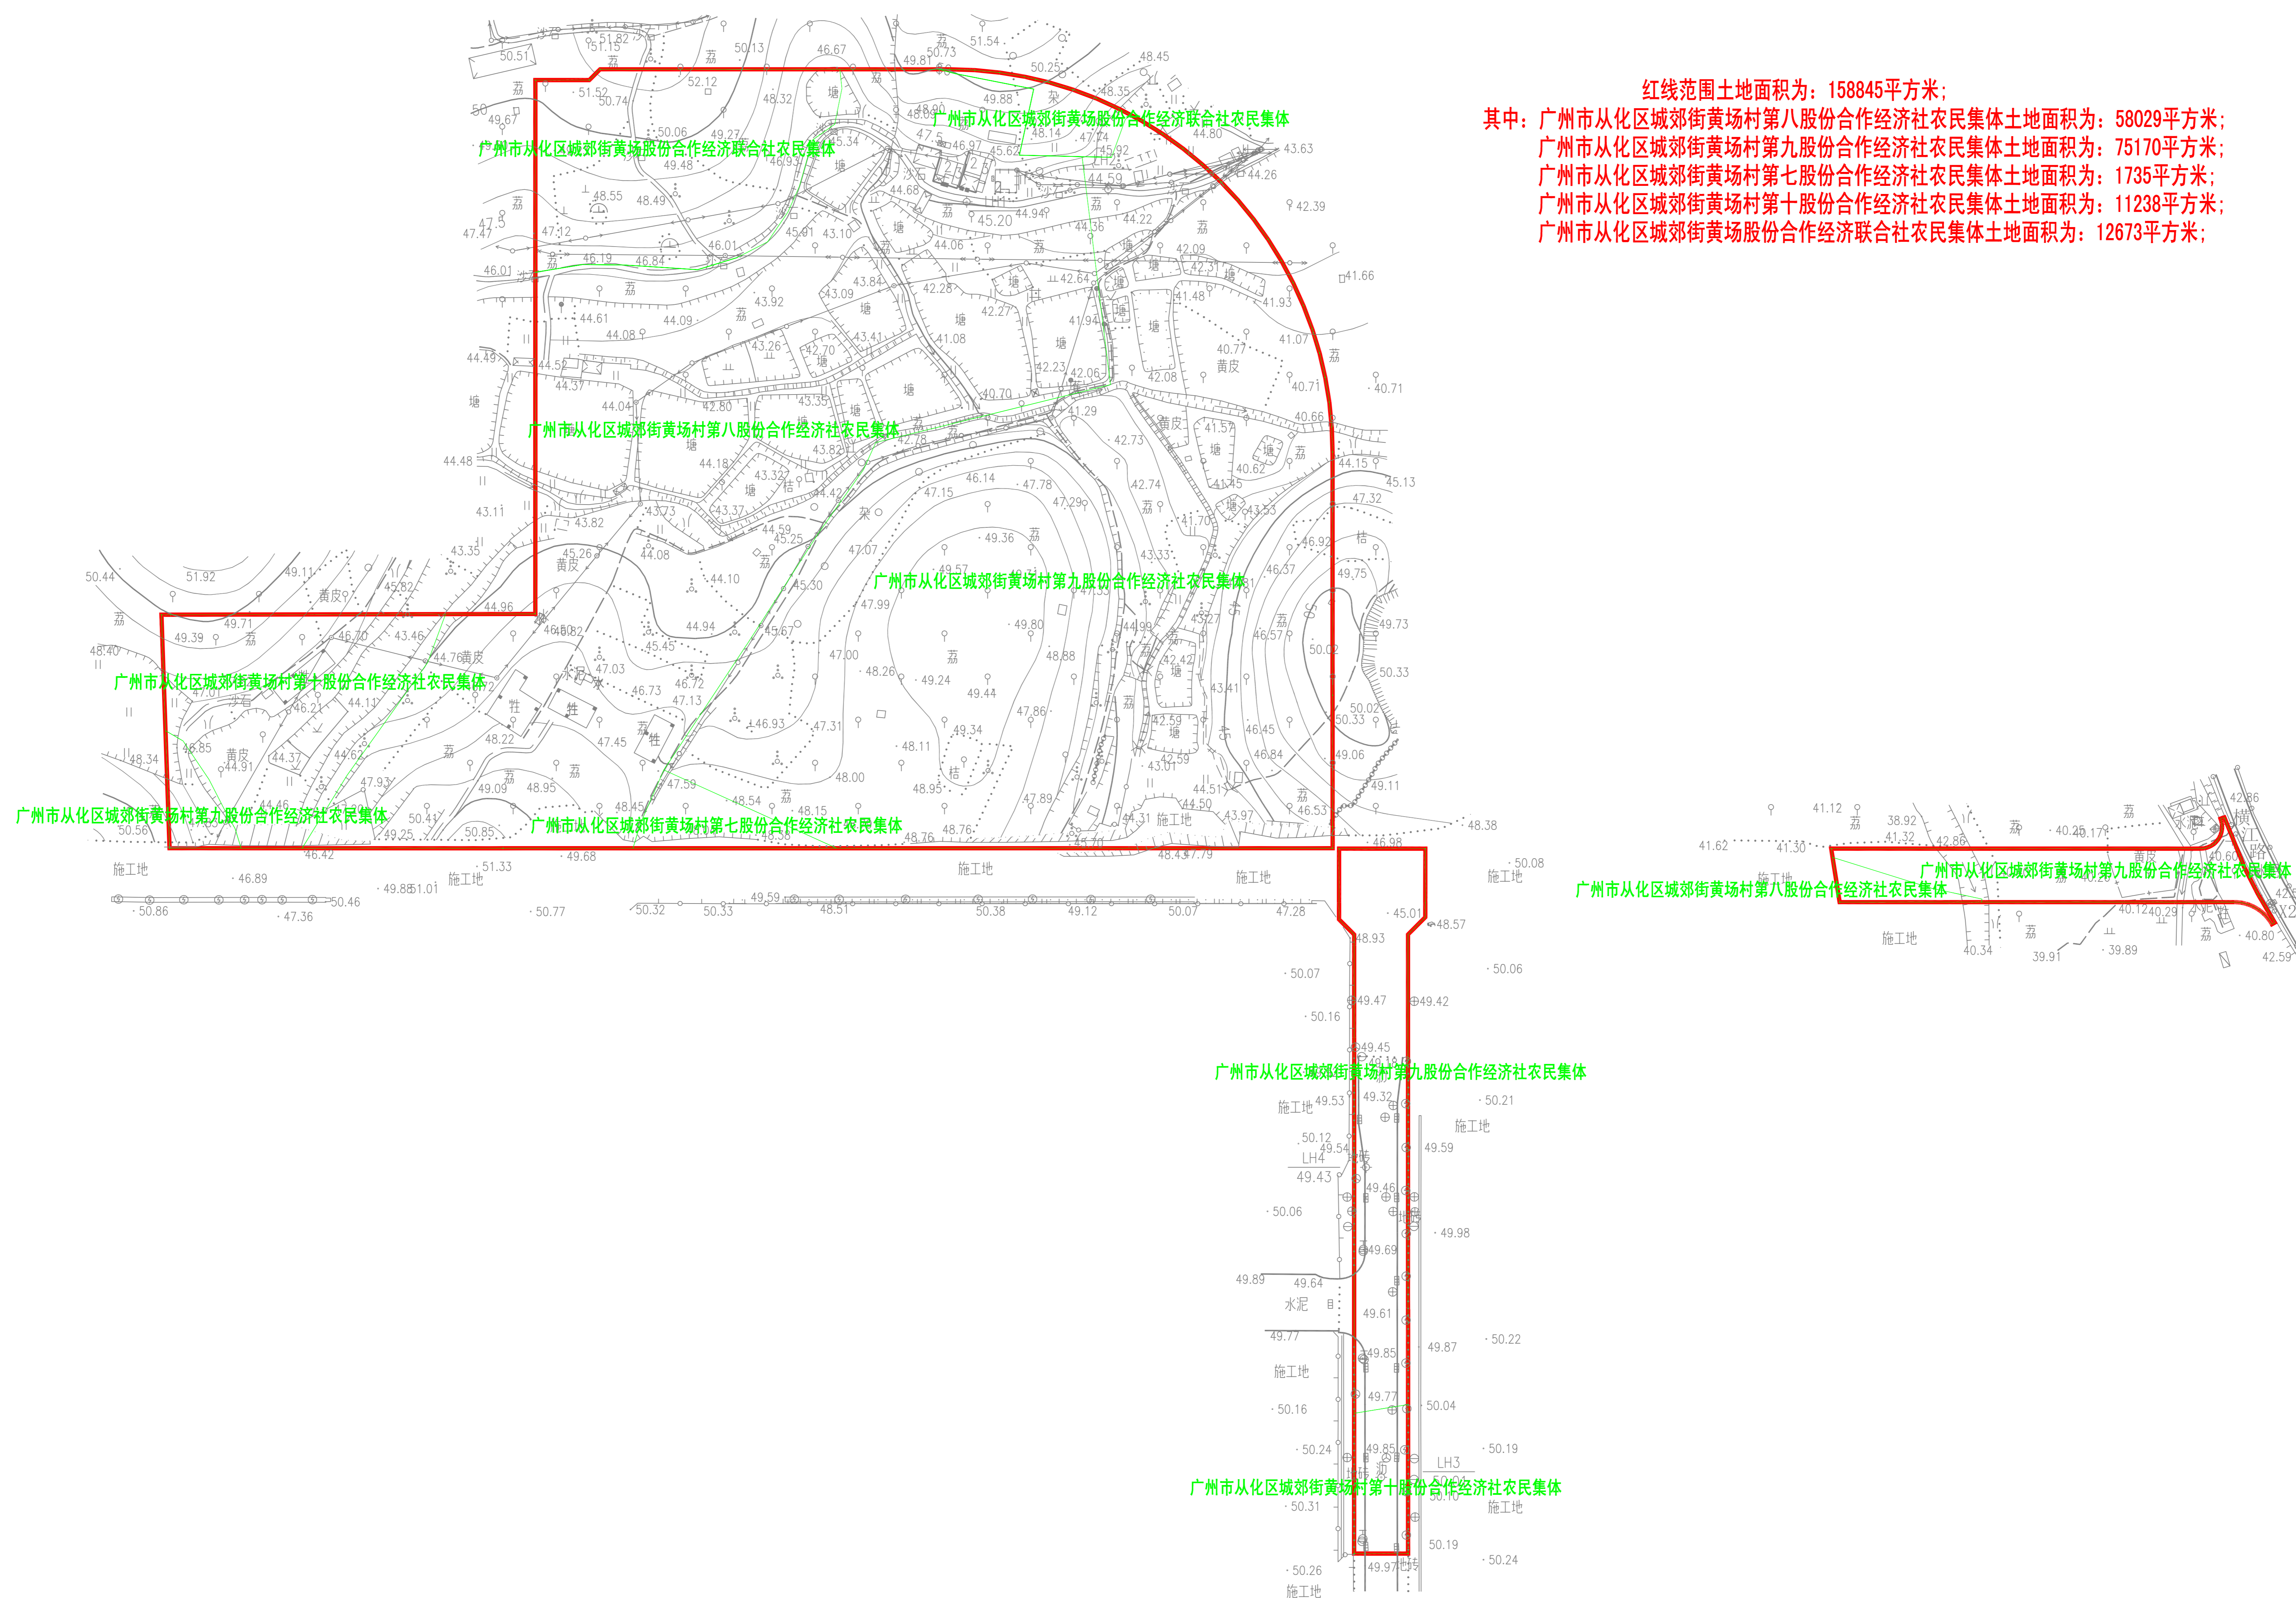

### 征收土地预公告附图

#### 图例

- 征地红线 ————
- 权属界线 ————
- 权属单位名称 集体

北

红线范围土地面积为：158845平方米；  
 其中：广州市从化区城郊街黄场村第八股份合作经济社农民集体土地面积为：58029平方米；  
 广州市从化区城郊街黄场村第九股份合作经济社农民集体土地面积为：75170平方米；  
 广州市从化区城郊街黄场村第七股份合作经济社农民集体土地面积为：1735平方米；  
 广州市从化区城郊街黄场村第十股份合作经济社农民集体土地面积为：11238平方米；  
 广州市从化区城郊街黄场股份合作经济联社农民集体土地面积为：12673平方米；