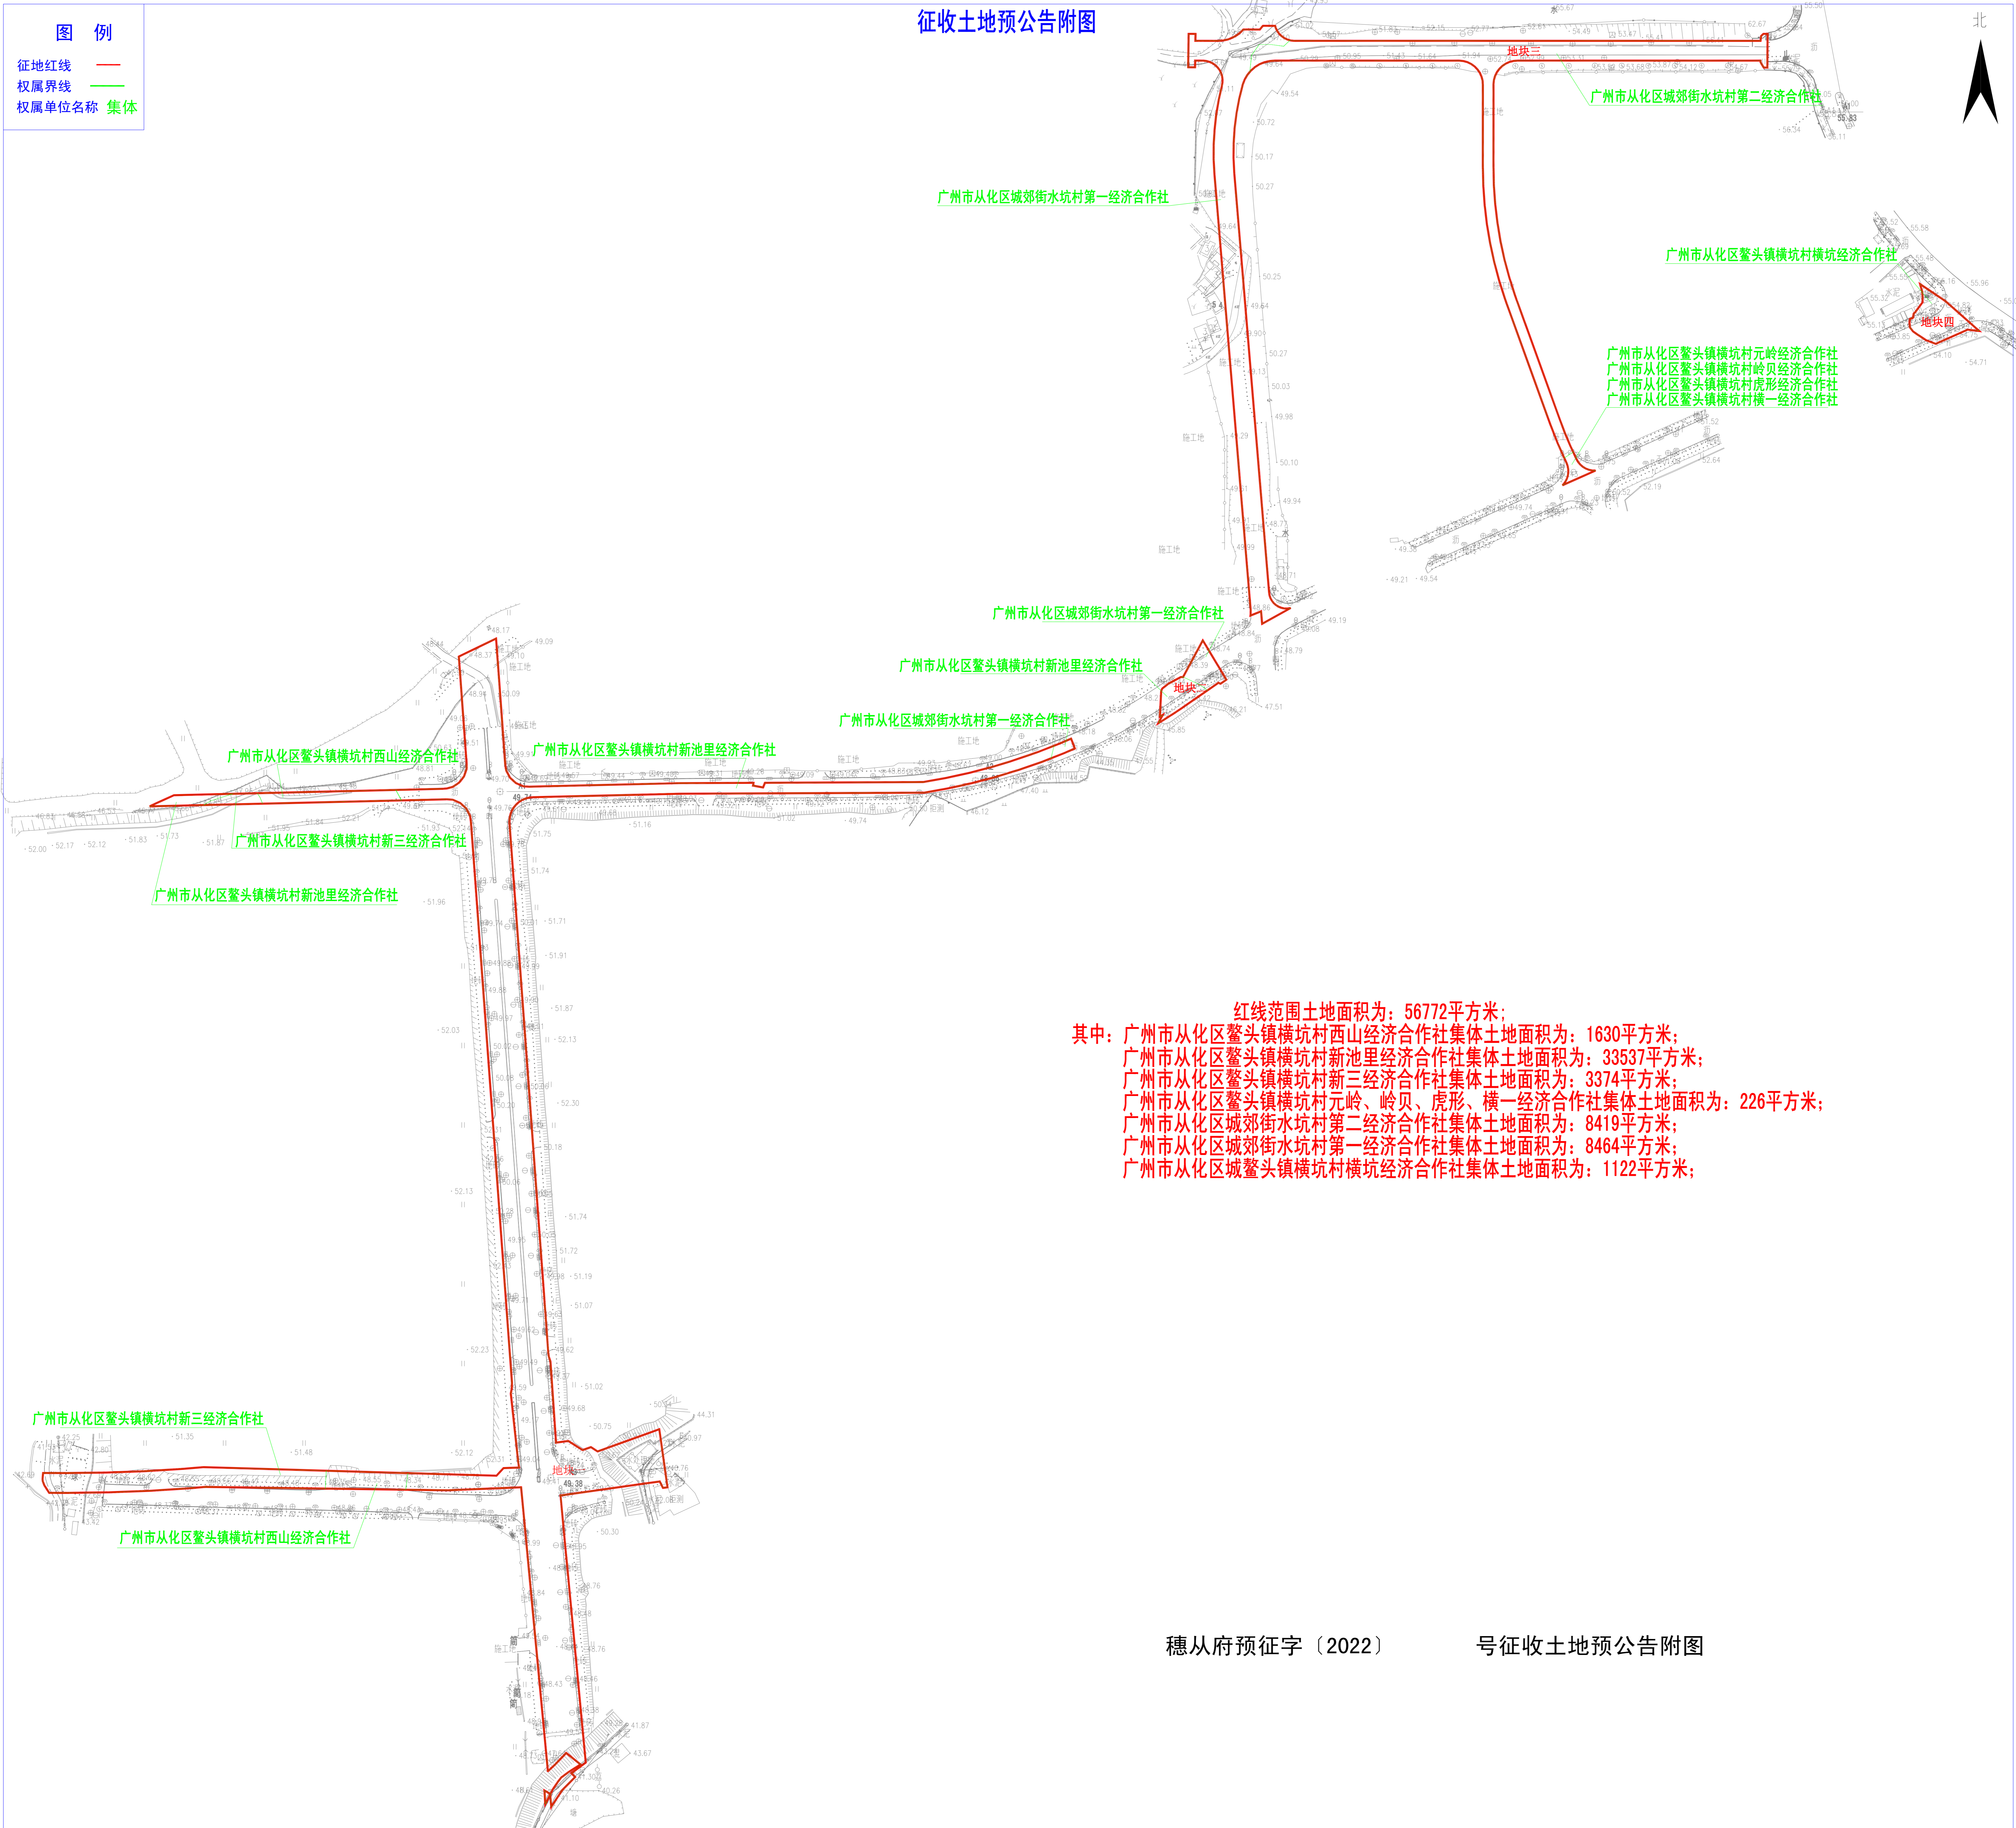

征收土地预公告附图

红线范围土地面积为：56772平方米；
 其中：广州市从化区鳌头镇横坑村西山经济合作社集体土地面积为：1630平方米；
 广州市从化区鳌头镇横坑村新池里经济合作社集体土地面积为：33537平方米；
 广州市从化区鳌头镇横坑村新三经济合作社集体土地面积为：3374平方米；
 广州市从化区鳌头镇横坑村元岭、岭贝、虎形、横一经济合作社集体土地面积为：226平方米；
 广州市从化区鳌头镇横坑村第二经济合作社集体土地面积为：8419平方米；
 广州市从化区鳌头镇横坑村第一经济合作社集体土地面积为：8464平方米；
 广州市从化区鳌头镇横坑村横坑经济合作社集体土地面积为：1122平方米；

穗从府预征字（2022） 号征收土地预公告附图