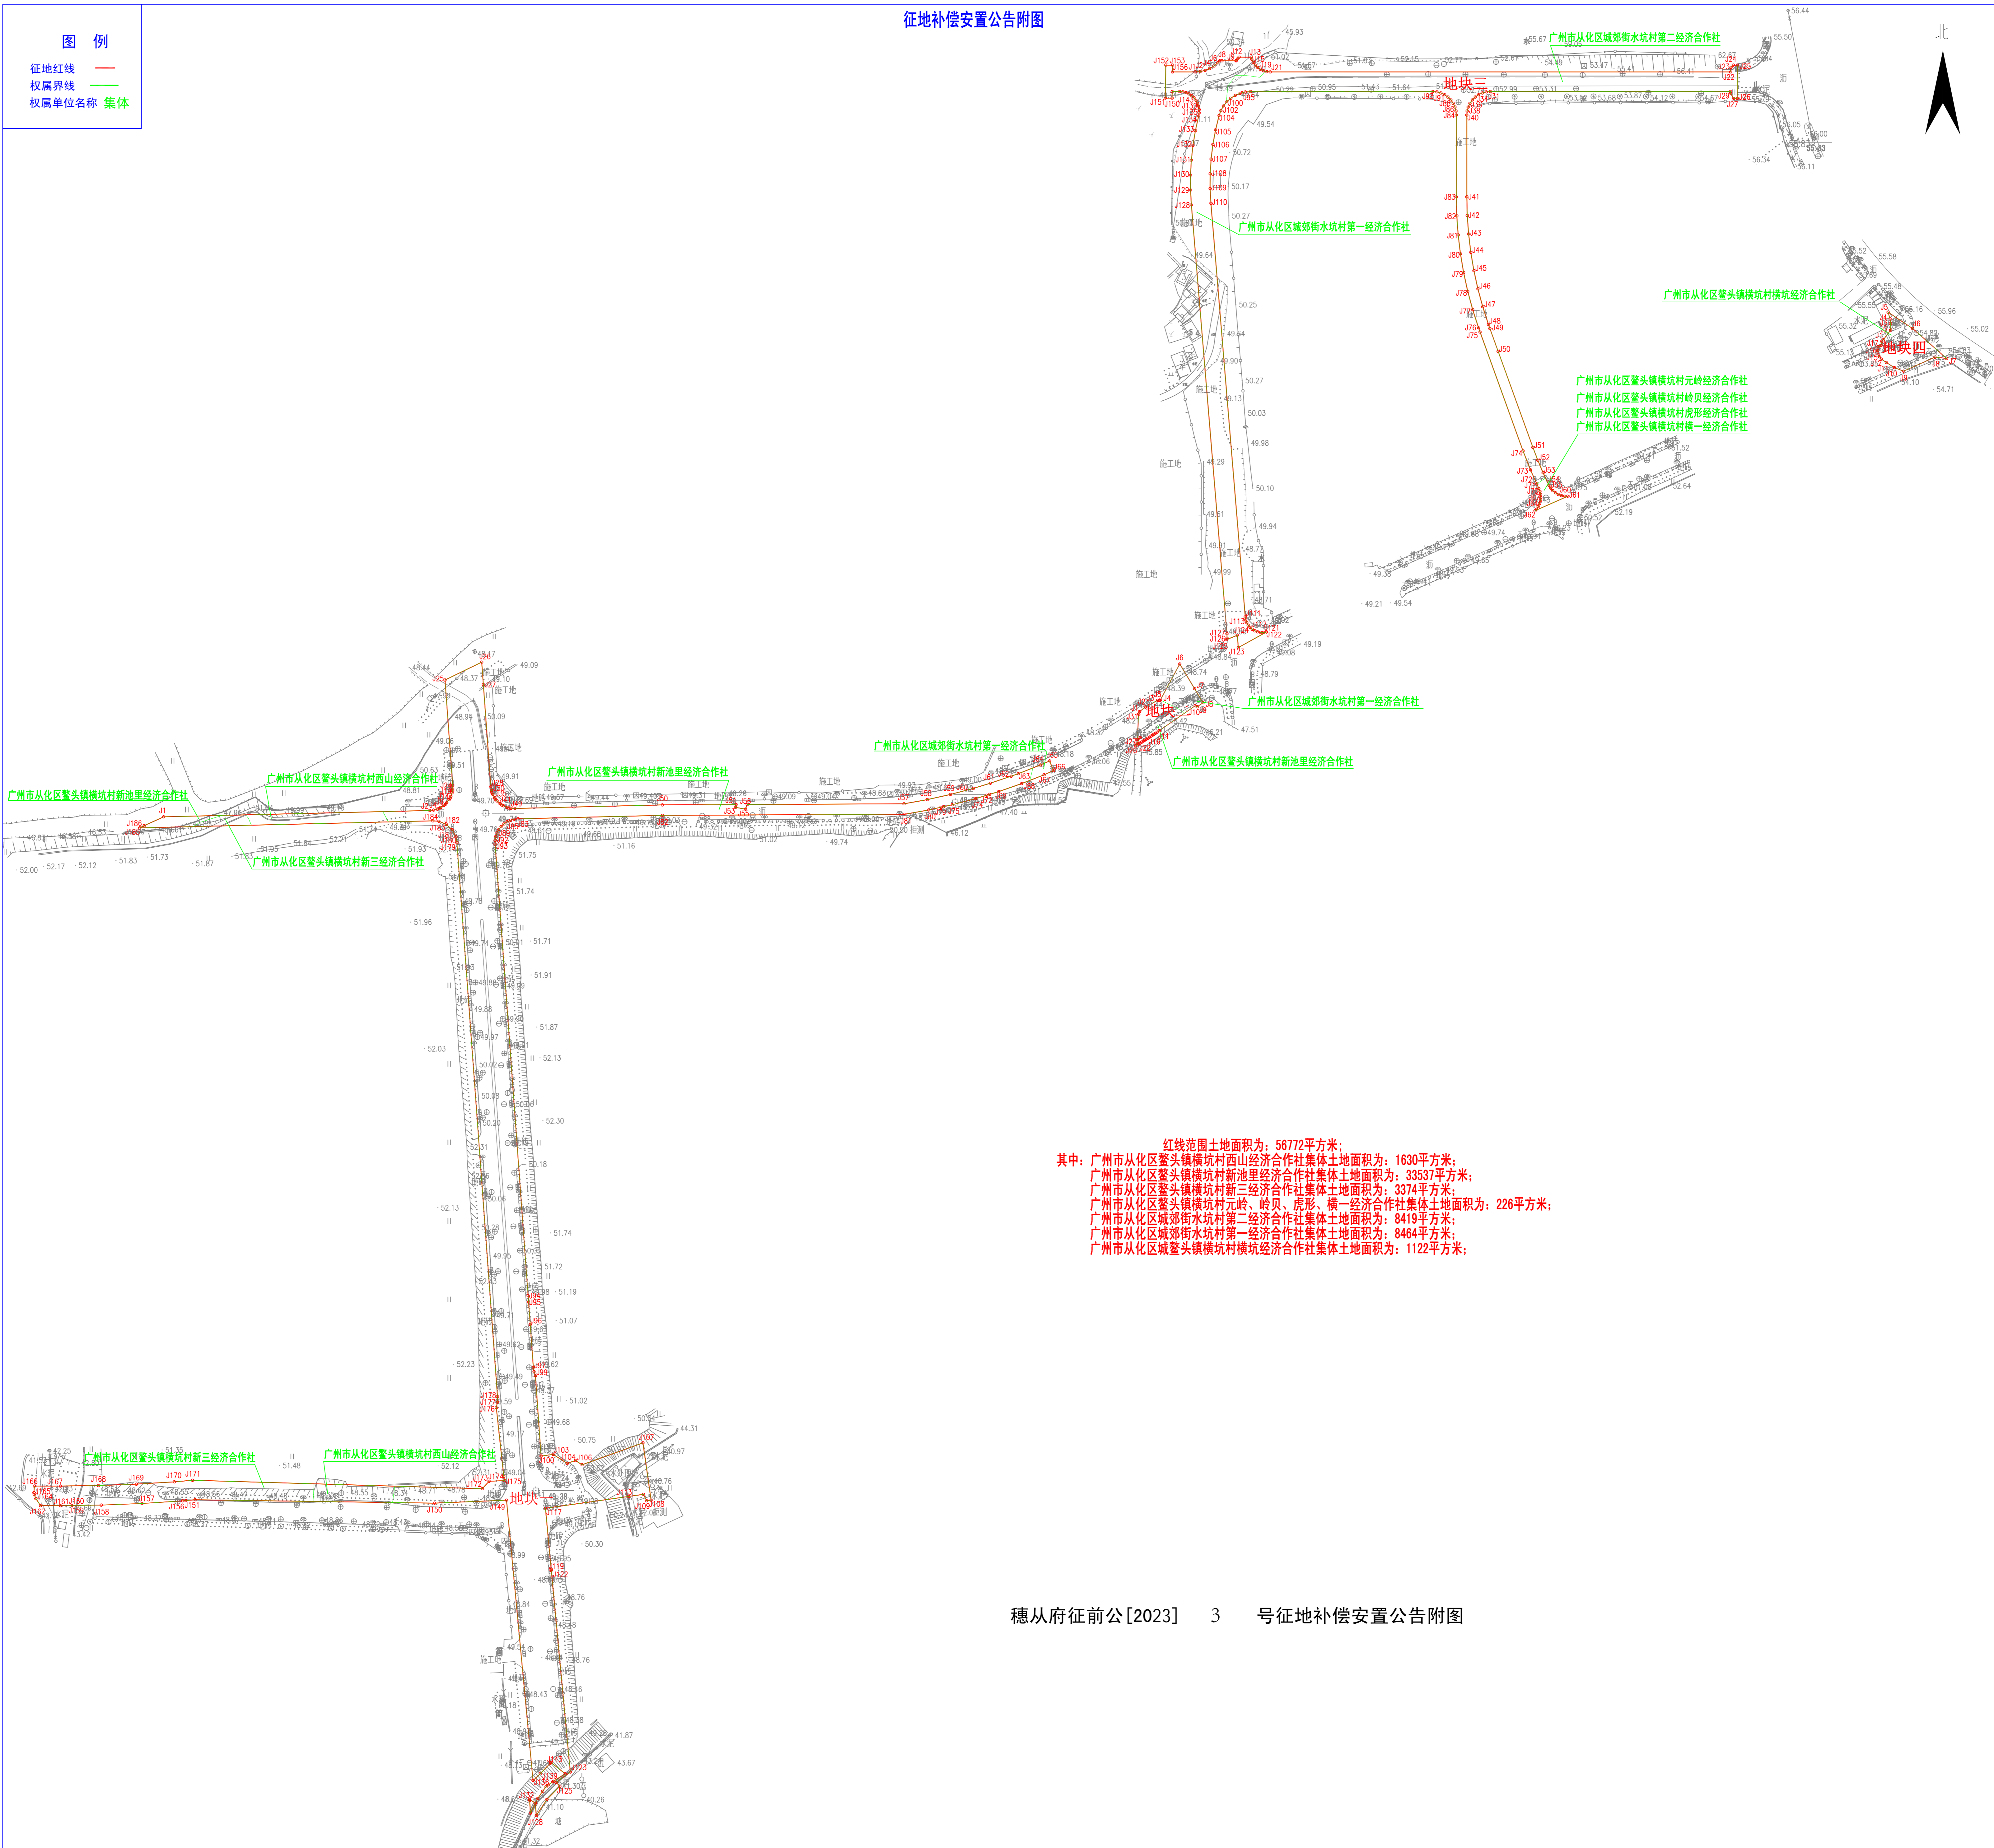

征地补偿安置公告附图

红线范围土地面积为：56772平方米；  
 其中：广州市从化区鳌头镇横坑村西山经济合作社集体土地面积为：1630平方米；  
 广州市从化区鳌头镇横坑村新池里经济合作社集体土地面积为：33537平方米；  
 广州市从化区鳌头镇横坑村新三经济合作社集体土地面积为：3374平方米；  
 广州市从化区鳌头镇横坑村元岭、岭贝、虎形、横一经济合作社集体土地面积为：226平方米；  
 广州市从化区城郊街水坑村第二经济合作社集体土地面积为：8419平方米；  
 广州市从化区城郊街水坑村第一经济合作社集体土地面积为：8464平方米；  
 广州市从化区鳌头镇横坑村横坑经济合作社集体土地面积为：1122平方米；

穗从府征前公[2023] 3 号征地补偿安置公告附图