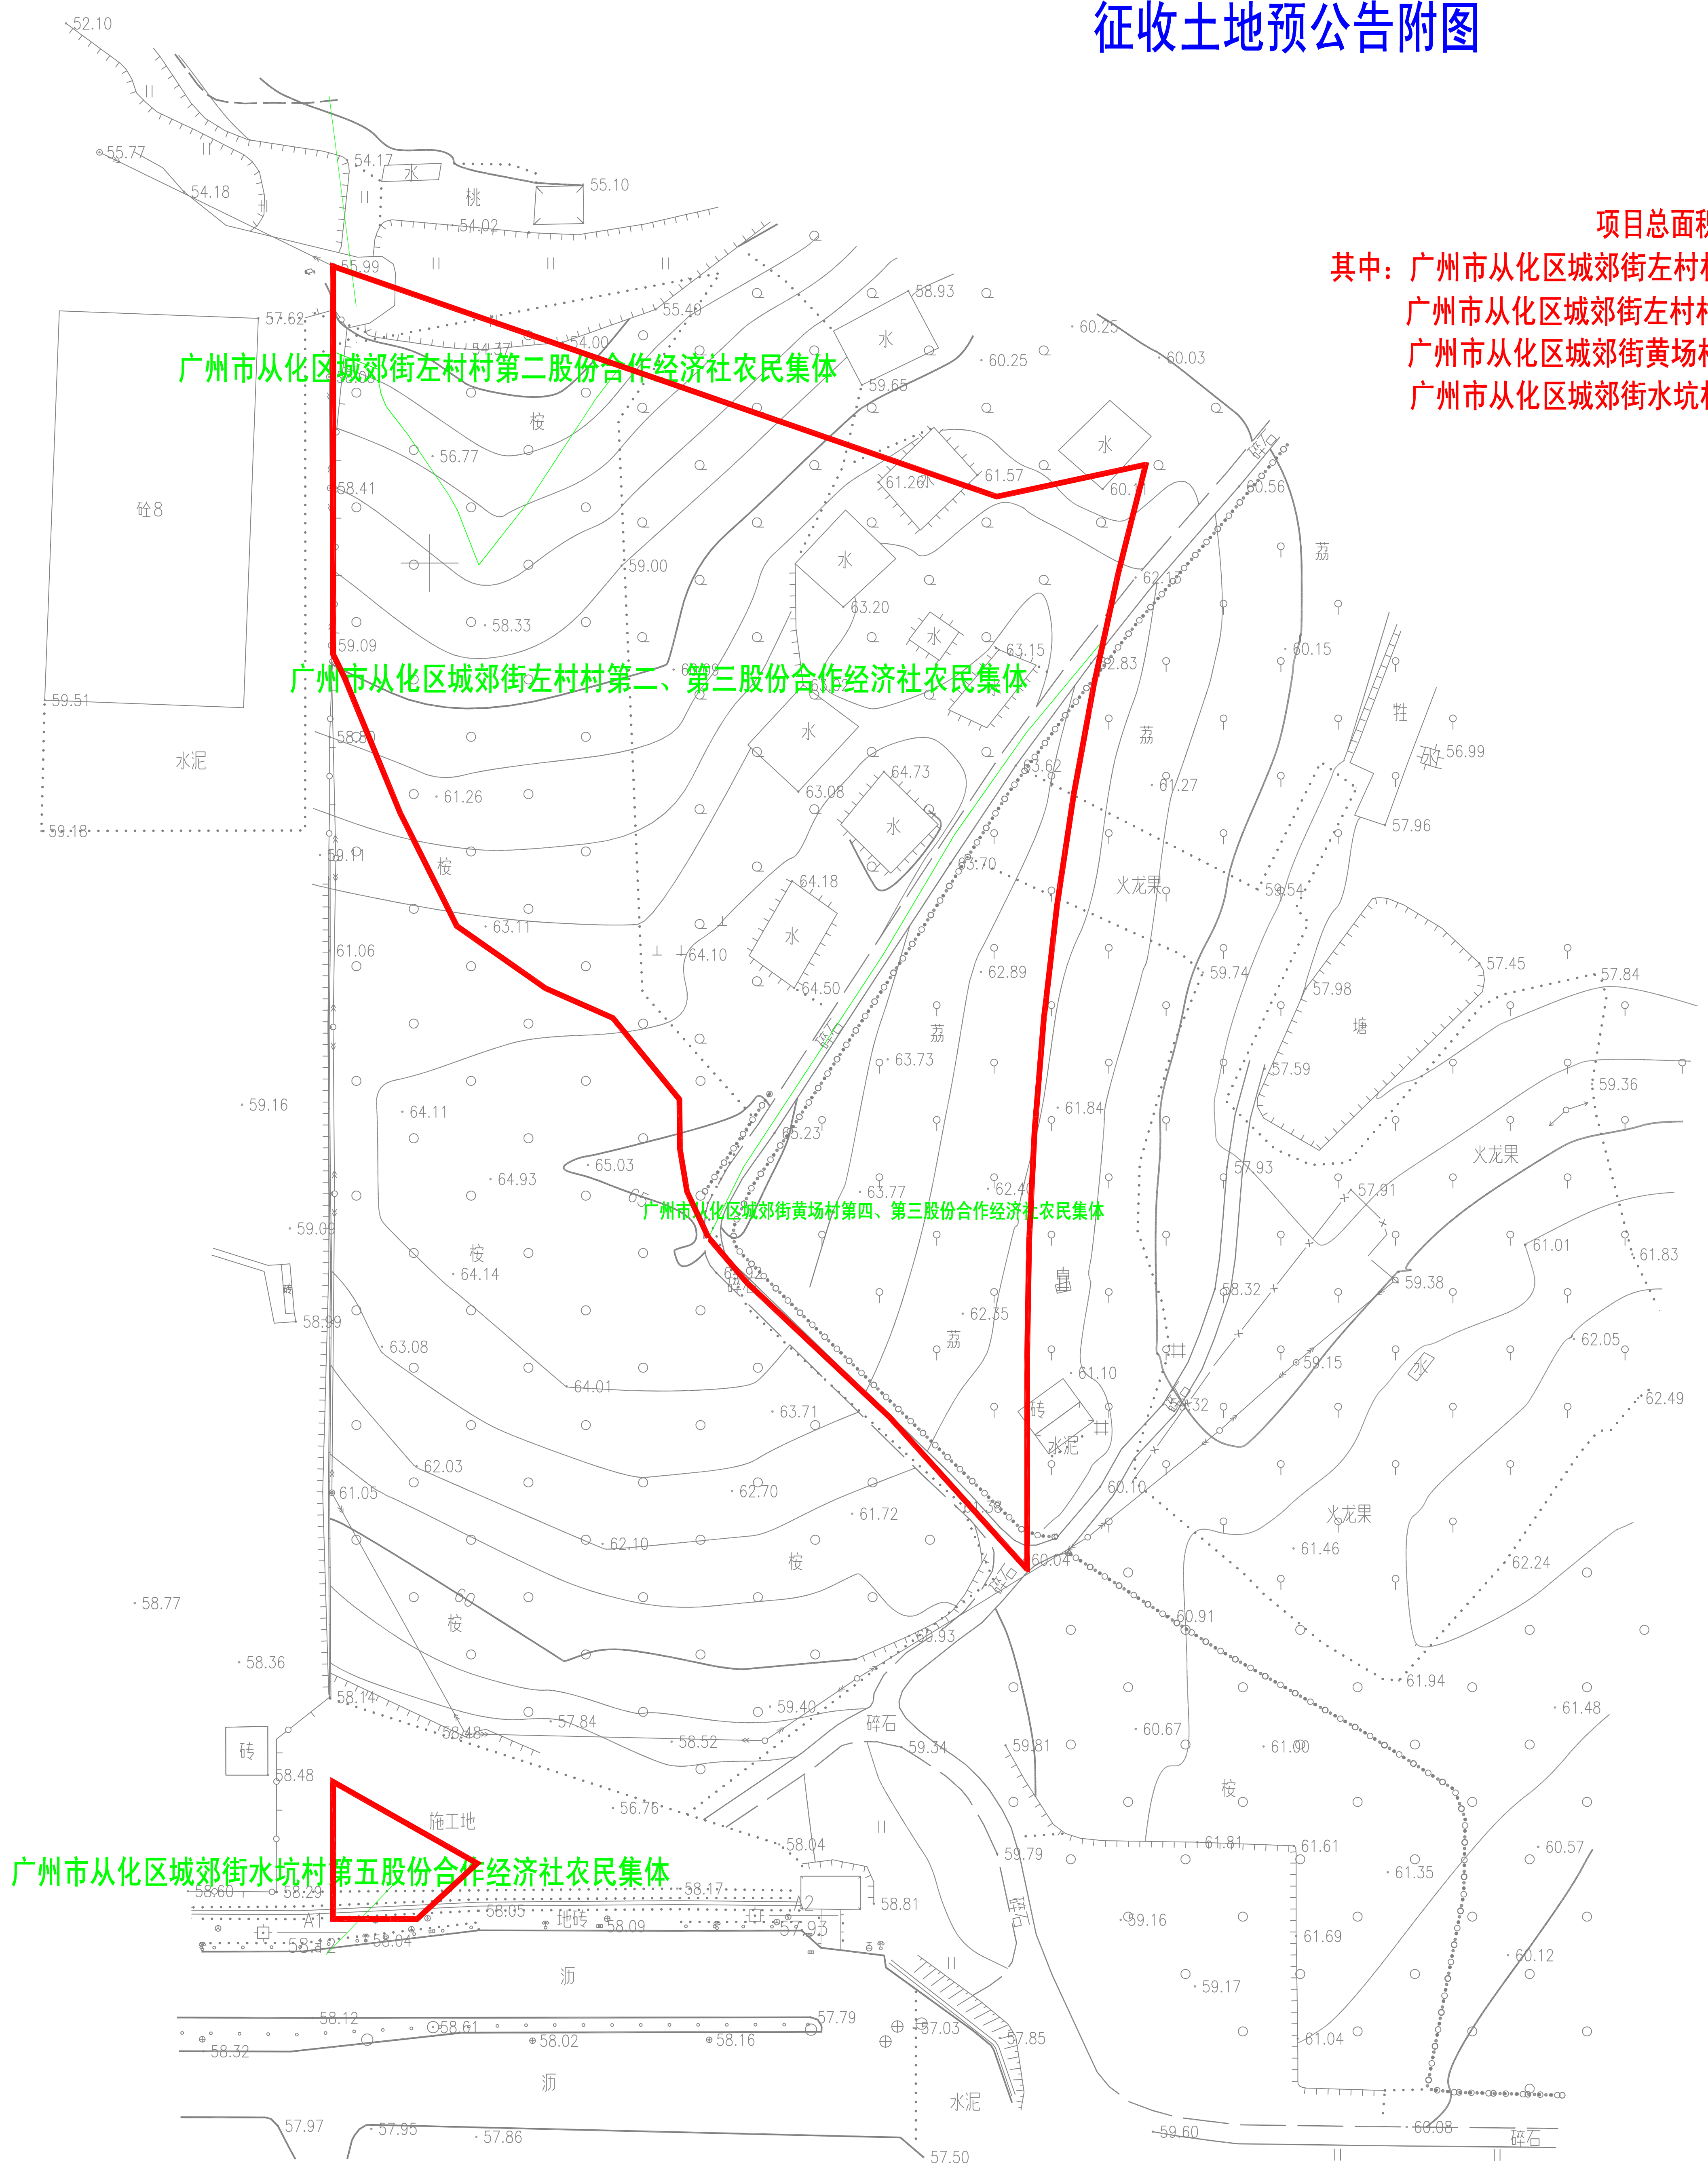

征收土地预公告附图

图例

- 征地红线 ————
- 权属界线 ————
- 权属单位名称 集体

项目总面积为：33242平方米；
其中：广州市从化区城郊街左村村第二股份合作经济社农民集体土地面积为：1179平方米；
广州市从化区城郊街左村村第二、第三股份合作经济社农民集体土地面积为：11528平方米；
广州市从化区城郊街黄场村第四、第三股份合作经济社农民集体土地面积为：4567平方米；
广州市从化区城郊街水坑村第五股份合作经济社农民集体土地面积为：372平方米；

广州市从化区城郊街水坑村第五股份合作经济社农民集体

穗从府预征字〔2022〕 9 号征收土地预公告附图