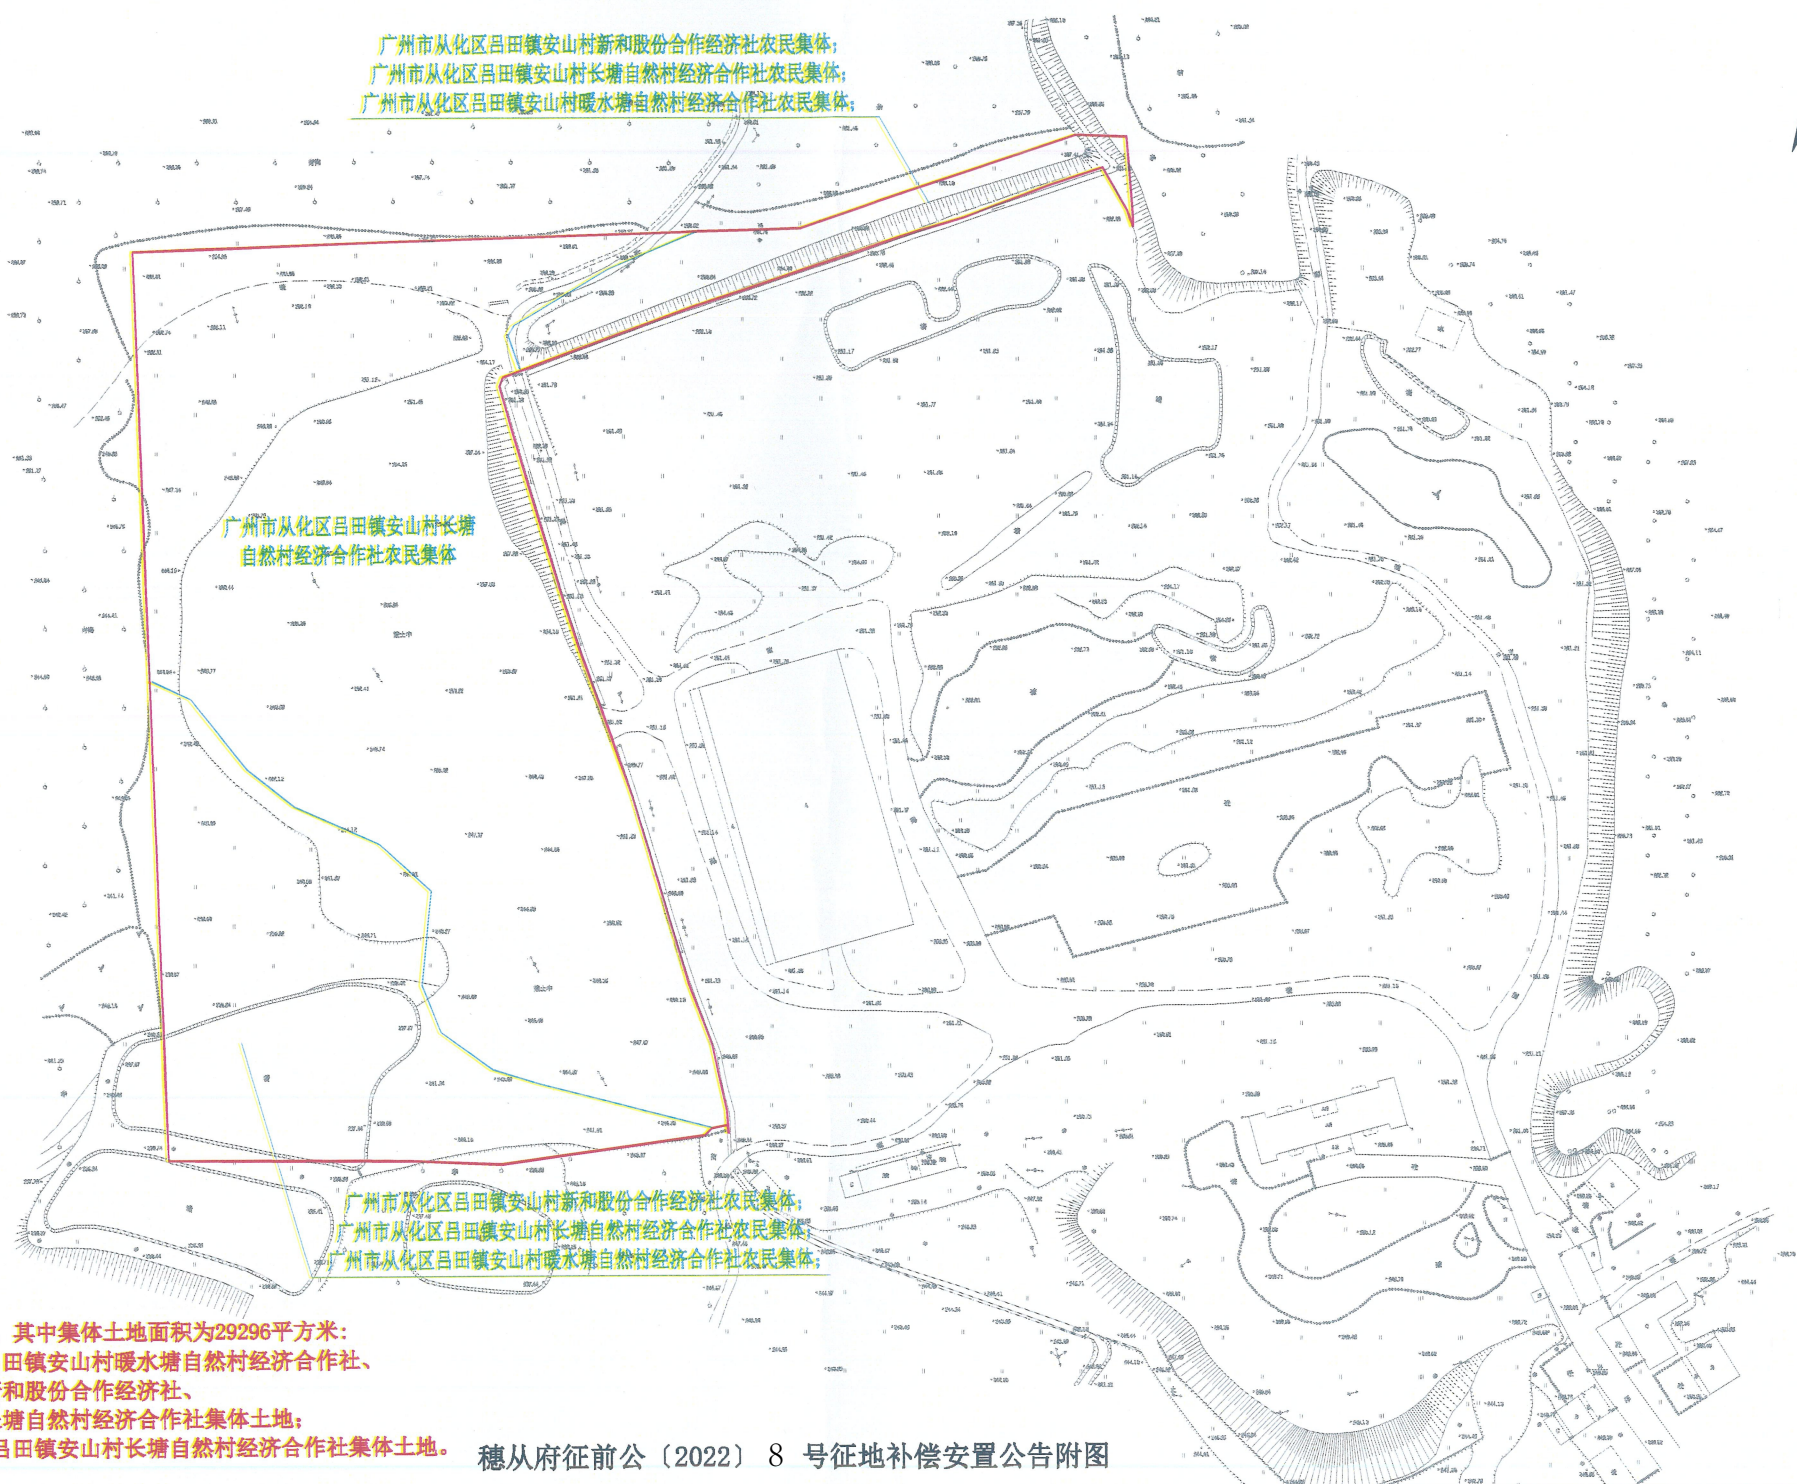

# 征地补偿安置公告附图

**图例**  
征地红线 ——  
权属界线 ——  
权属单位名称 集体

用地红线范围为91446平方米，其中集体土地面积为29296平方米：  
9679平方米是广州市从化区吕田镇安山村暖水塘自然村经济合作社、  
广州市从化区吕田镇安山村新和股份合作经济社、  
广州市从化区吕田镇安山村长塘自然村经济合作社集体土地；  
19617平方米是广州市从化区吕田镇安山村长塘自然村经济合作社集体土地。

穗从府征前公〔2022〕8号征地补偿安置公告附图

2022年10月数字化制图  
2000国家大地坐标系  
广州市高程系统，等高距为20.0米

1:2000