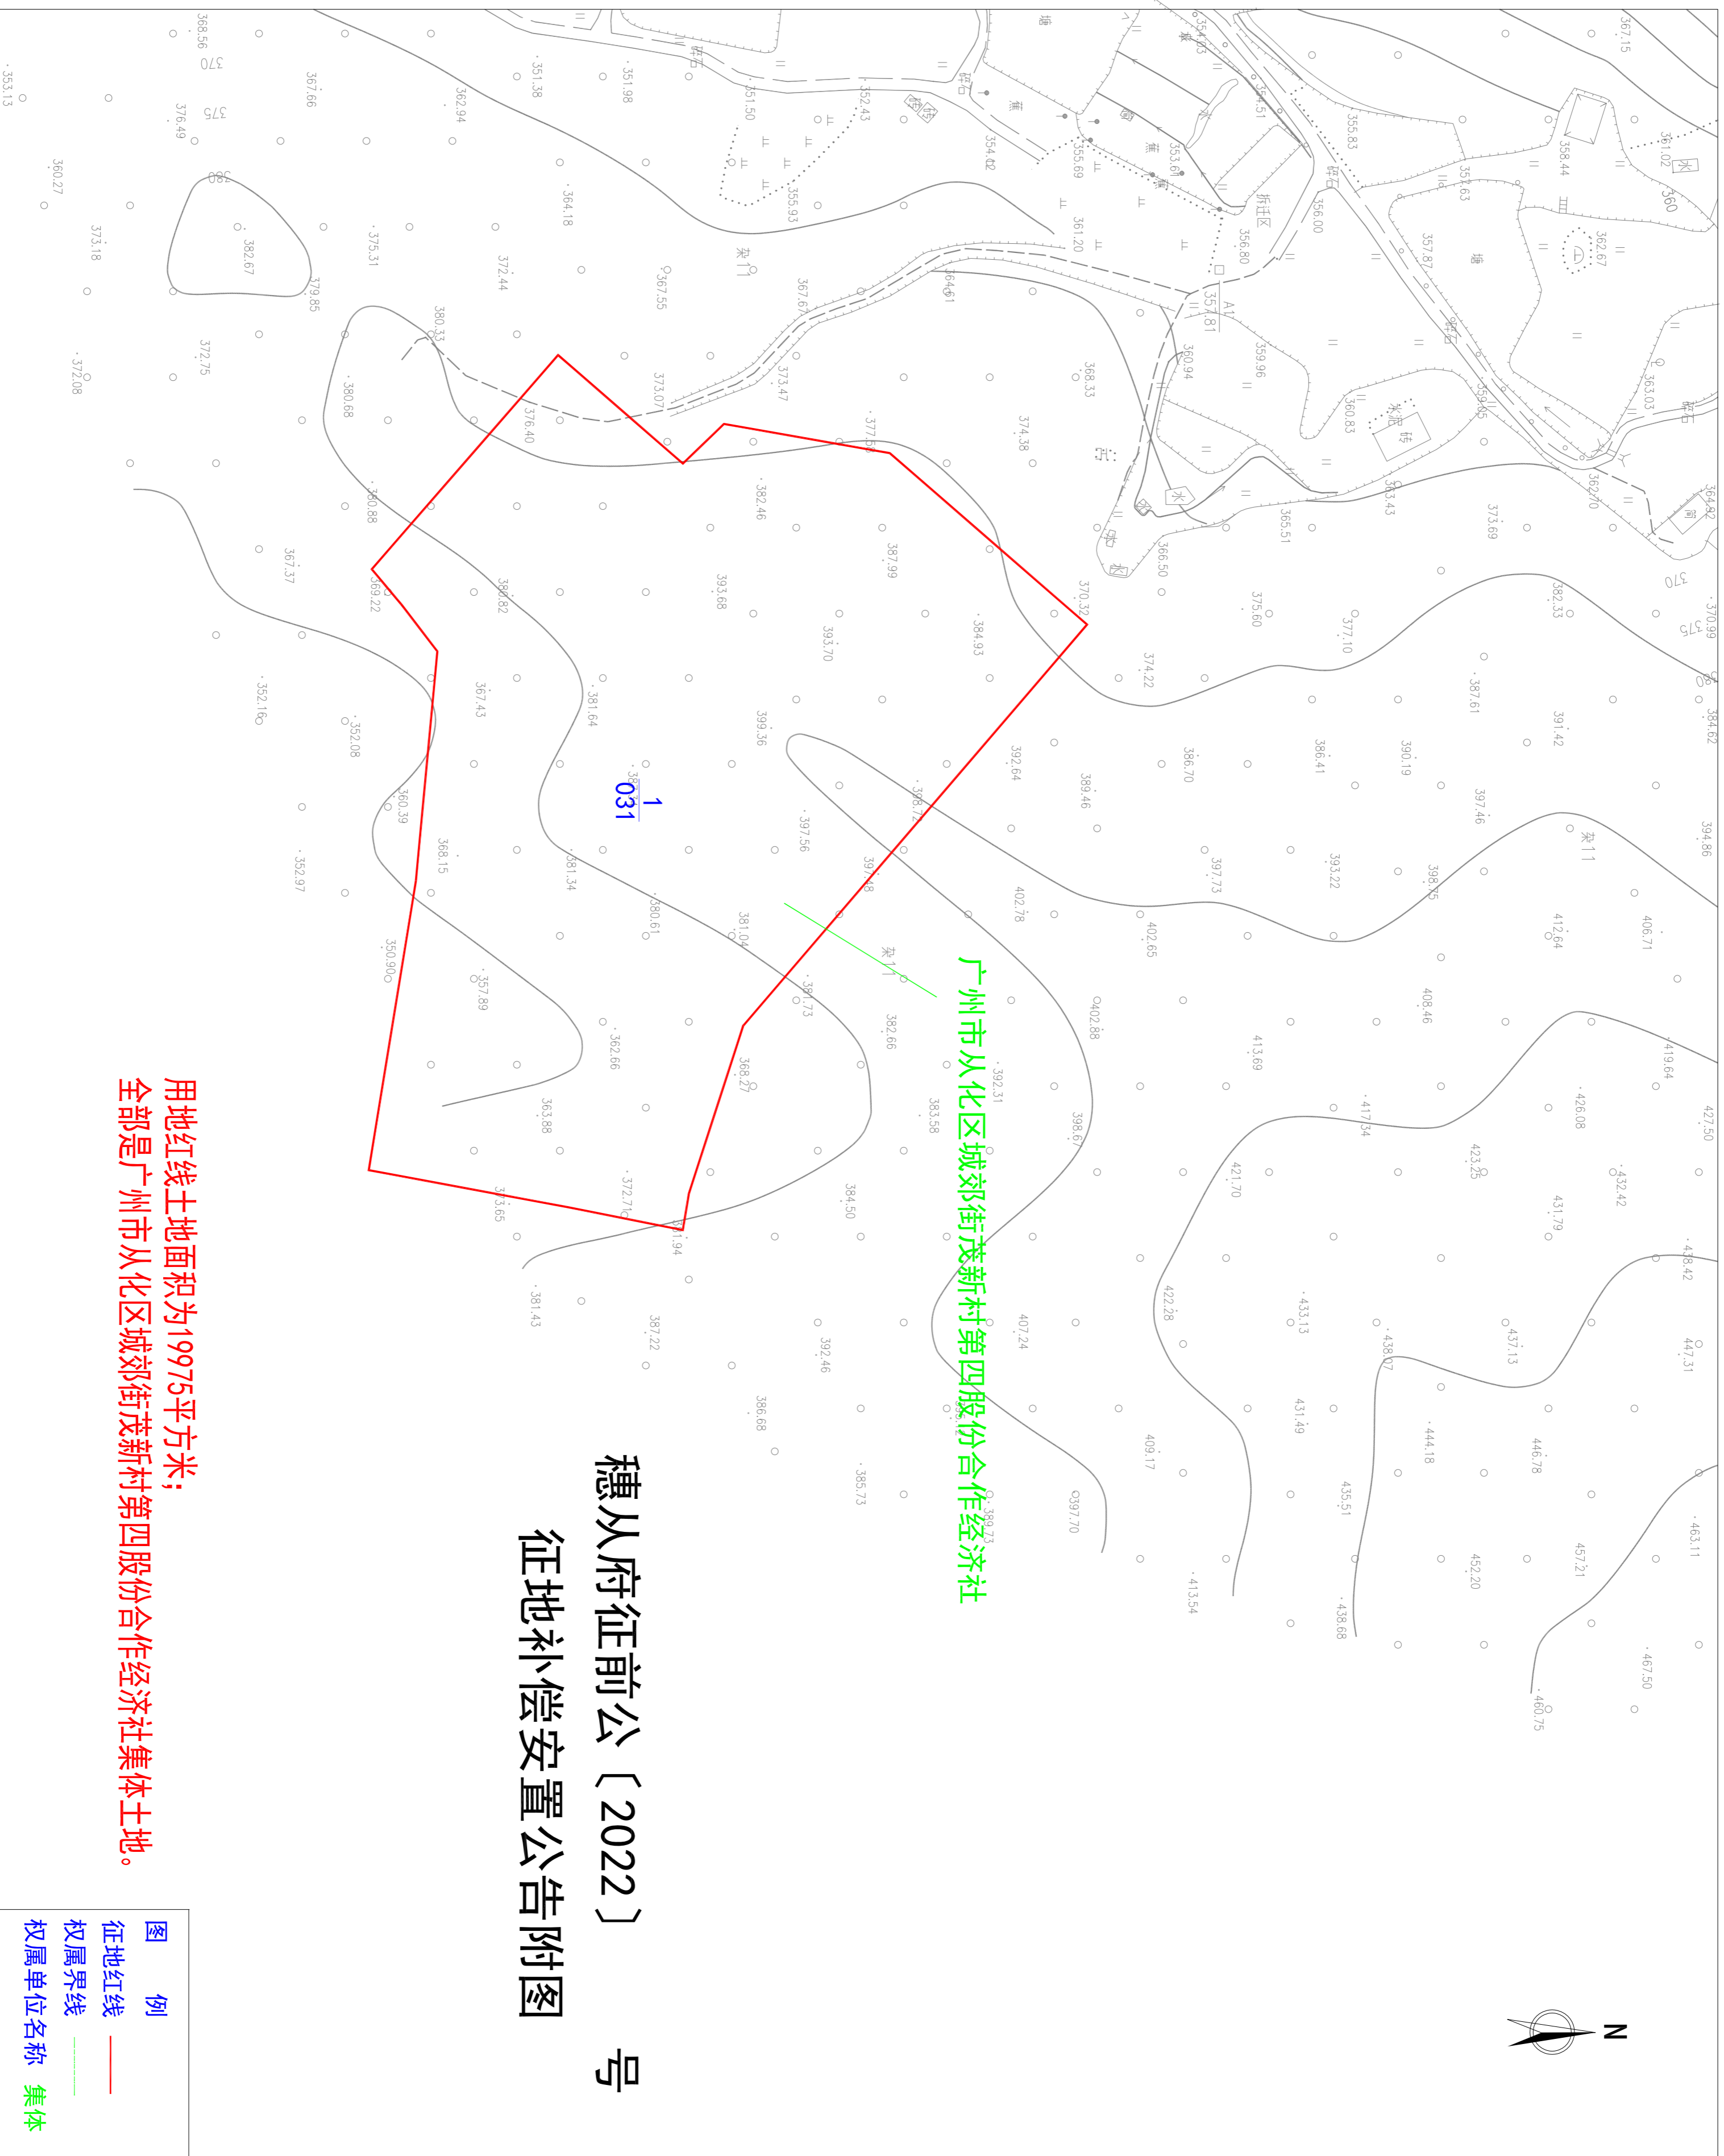

# 征地补偿安置公告附图

**用地红线土地面积为19975平方米；  
全部是广州市从化区城郊街茂新村第四股份合作经济社集体土地。**

## 穗从府征前公〔2022〕 号 征地补偿安置公告附图

图例	
征地红线	—
权属界线	---
权属单位名称	集体