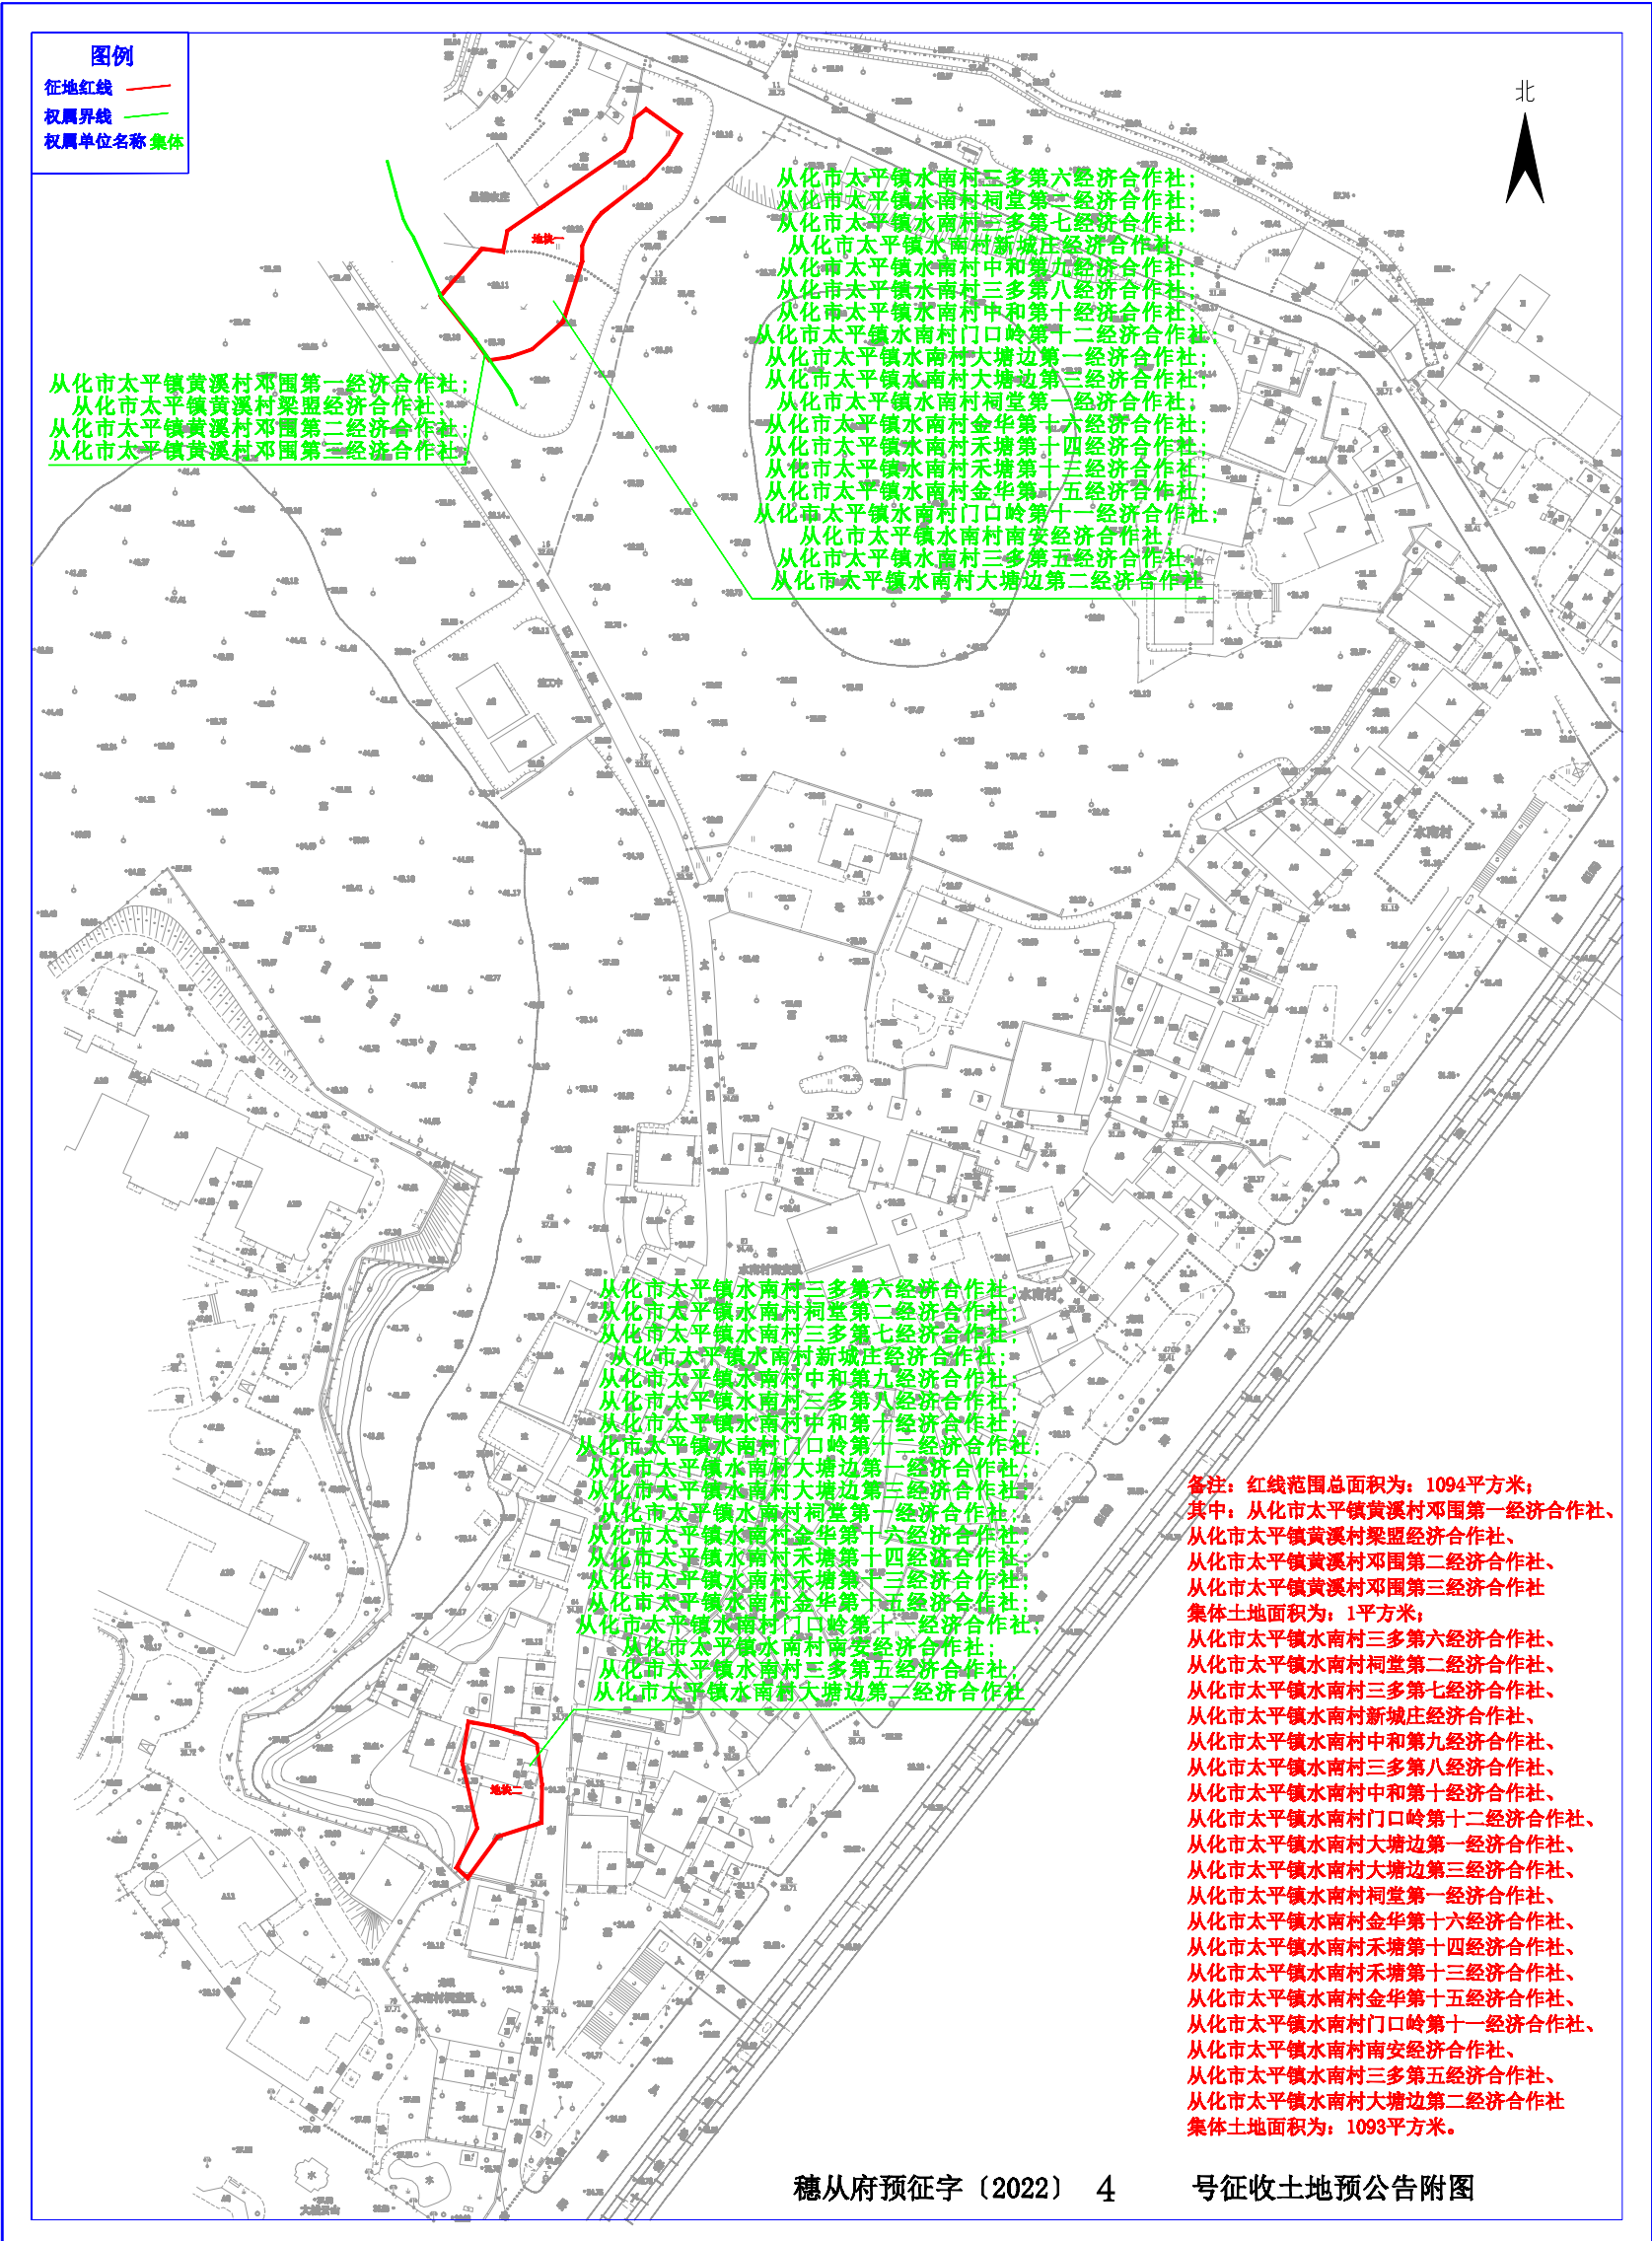

征收土地預告附圖

穗从府预征字 (2022) 4 号征收土地預告附圖

2022年5月数字化制图
2000国家大地坐标系
广州市高程系统, 等高距为20.0米

1:1500